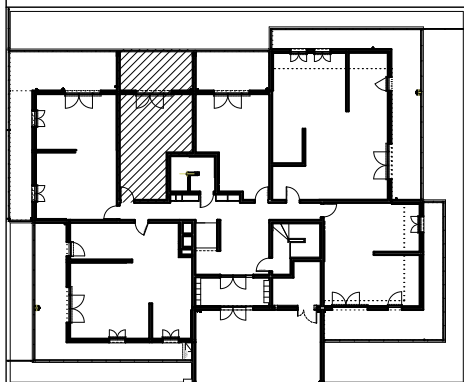

"LES TERRASSES DU STILETTO" - Bâtiment B1

Chemin du Stiletto - AJACCIO

Appartement: B1-03
RDC

T1
Surfaces habitables

Entrée	5.15 m ²
Séjour - Cuisine	22.65 m ²
Salle de bain - WC	5.45 m ²
TOTAL	33.25 m²
Loggia	14.90 m ²