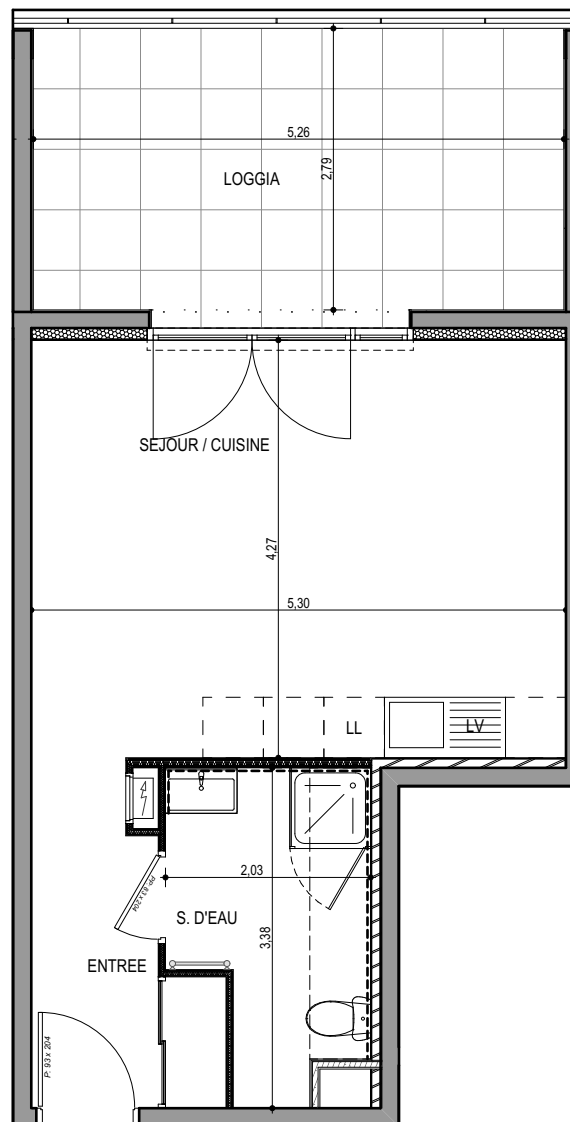

PLAN DE VENTE