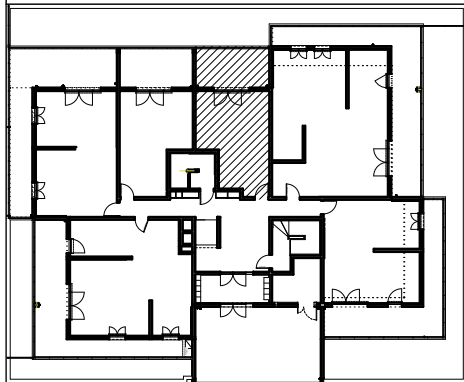

"LES TERRASSES DU STILETTO" - Bâtiment B1

Chemin du Stiletto - AJACCIO

Appartement: B1-04
RDC

T1
Surfaces habitables

Entrée	5.15 m ²
Séjour - Cuisine	22.65 m ²
Salle de bain - WC	5.35 m ²
TOTAL	33.15 m²
Loggia	14.90 m ²