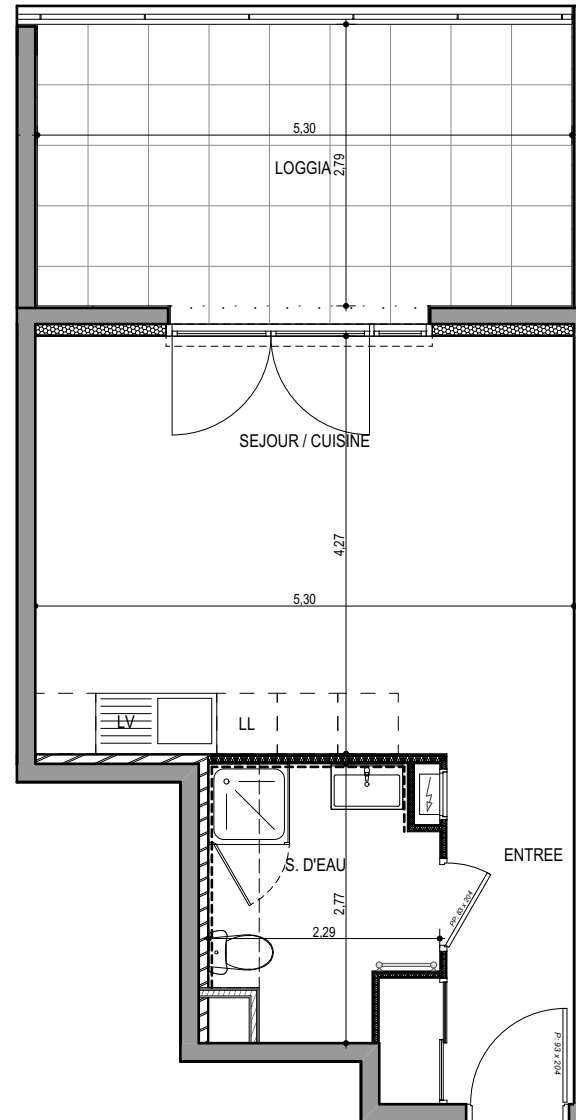

PLAN DE VENTE