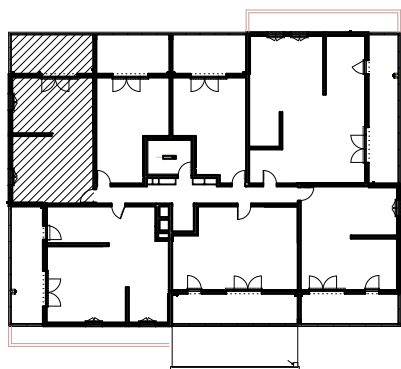

# "LES TERRASSES DU STILETTO" - Bâtiment B1

Chemin du Stiletto - AJACCIO

**Appartement: B1-12**

R+1

T2

**Surfaces habitables**

Entrée	4,40 m <sup>2</sup>
Séjour - Cuisine	23,30 m <sup>2</sup>
Dégagement	4,50 m <sup>2</sup>
Chambre	13,20 m <sup>2</sup>
Salle de bain	4,85 m <sup>2</sup>
<b>TOTAL</b>	<b>50,25 m<sup>2</sup></b>

Loggia	16,70 m <sup>2</sup>
--------	----------------------

17 / 09 / 2021

**PLAN DE VENTE**