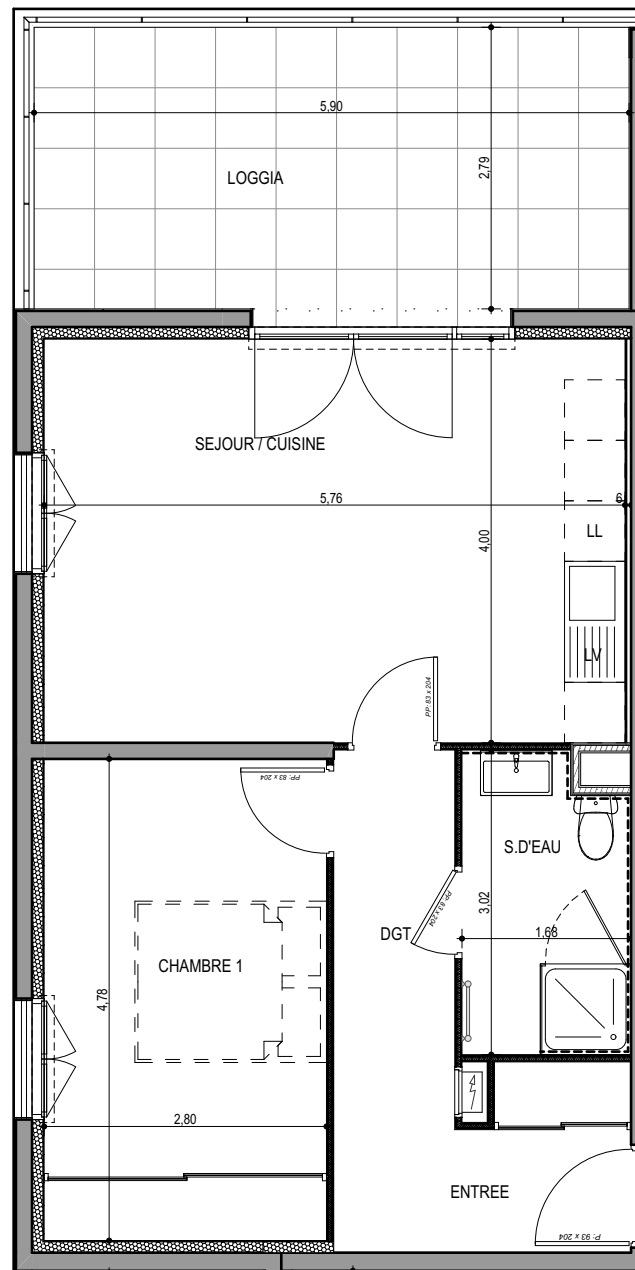

# "LES TERRASSES DU STILETTO" - Bâtiment B1

Chemin du Stiletto - AJACCIO

**Appartement: B1-12**

R+1

T2

**Surfaces habitables**

Entrée	4,40 m <sup>2</sup>
Séjour - Cuisine	23,30 m <sup>2</sup>
Dégagement	4,50 m <sup>2</sup>
Chambre	13,20 m <sup>2</sup>
Salle de bain	4,85 m <sup>2</sup>
<b>TOTAL</b>	<b>50,25 m<sup>2</sup></b>

Loggia	16,70 m <sup>2</sup>
--------	----------------------

17 / 09 / 2021

**PLAN DE VENTE**