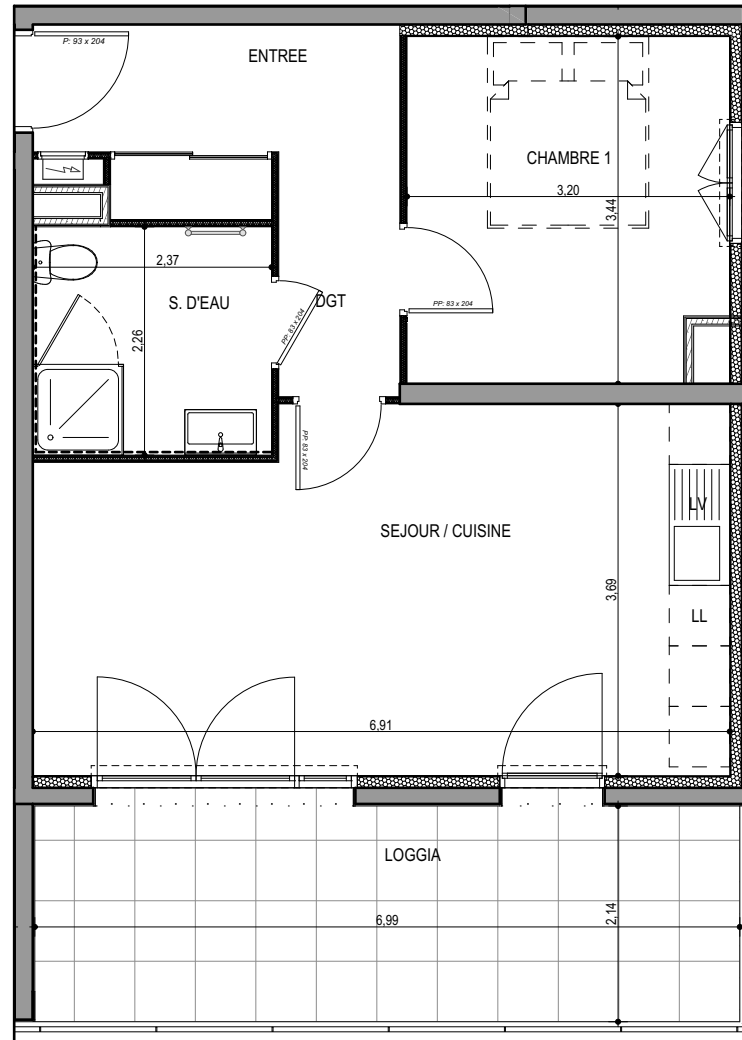

"LES TERRASSES DU STILETTO" - Bâtiment B1

Chemin du Stiletto - AJACCIO

Appartement: B1-16

R+1

T2

Surfaces habitables

Entrée	5.55 m ²
Séjour - Cuisine	25.50 m ²
Dégagement	2.90 m ²
Chambre	10.55 m ²
Salle de bain	5.15 m ²
TOTAL	49.65 m²

Loggia	15.00 m ²
--------	----------------------

17 / 09 / 2021

PLAN DE VENTE