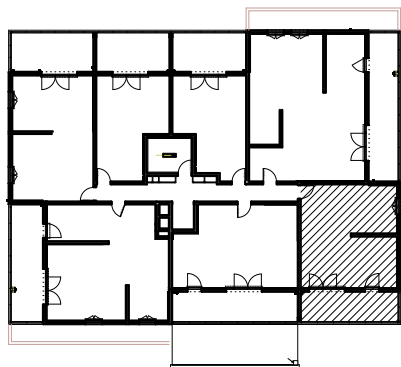

"LES TERRASSES DU STILETTO" - Bâtiment B1

Chemin du Stiletto - AJACCIO

Appartement: B1-16

R+1

T2

Surfaces habitables

Entrée	5.55 m ²
Séjour - Cuisine	25.50 m ²
Dégagement	2.90 m ²
Chambre	10.55 m ²
Salle de bain	5.15 m ²
TOTAL	49.65 m²

Loggia	15.00 m ²
--------	----------------------

17 / 09 / 2021

PLAN DE VENTE