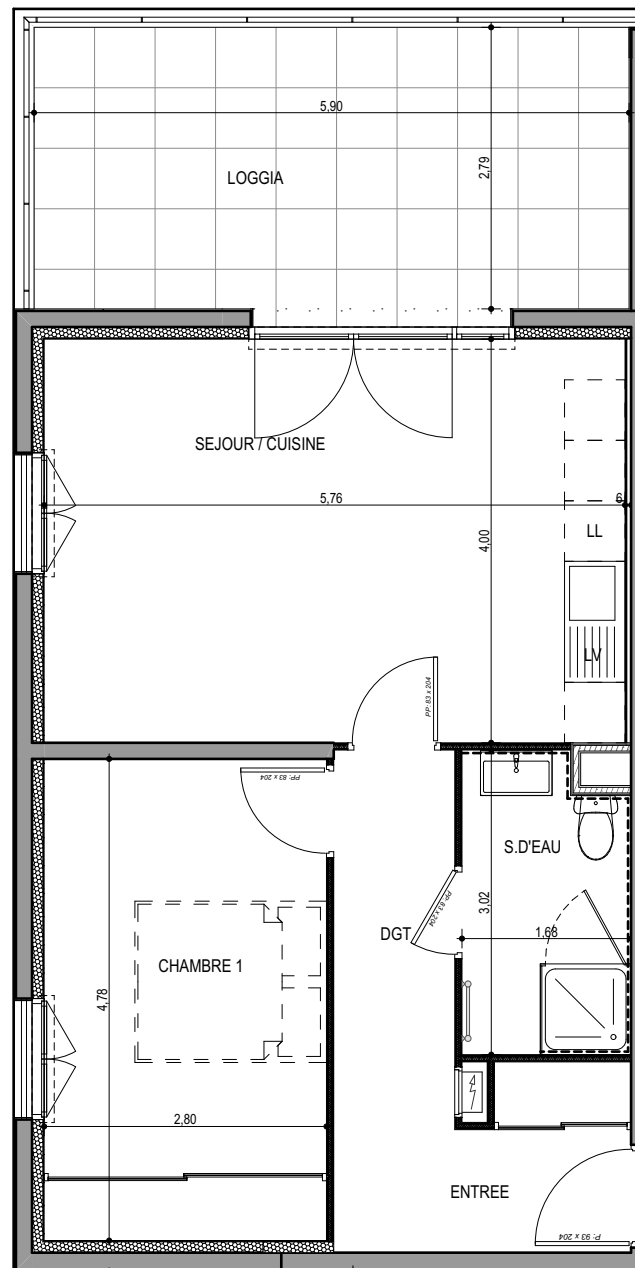

"LES TERRASSES DU STILETTO" - Bâtiment B1

Chemin du Stiletto - AJACCIO

Appartement: B1-22

R+2

T2

Surfaces habitables

Entrée	4,40 m ²
Séjour - Cuisine	23,30 m ²
Dégagement	4,50 m ²
Chambre	13,20 m ²
Salle de bain	4,85 m ²
TOTAL	50,25 m²

Loggia	16,70 m ²
--------	----------------------

17 / 09 / 2021

PLAN DE VENTE