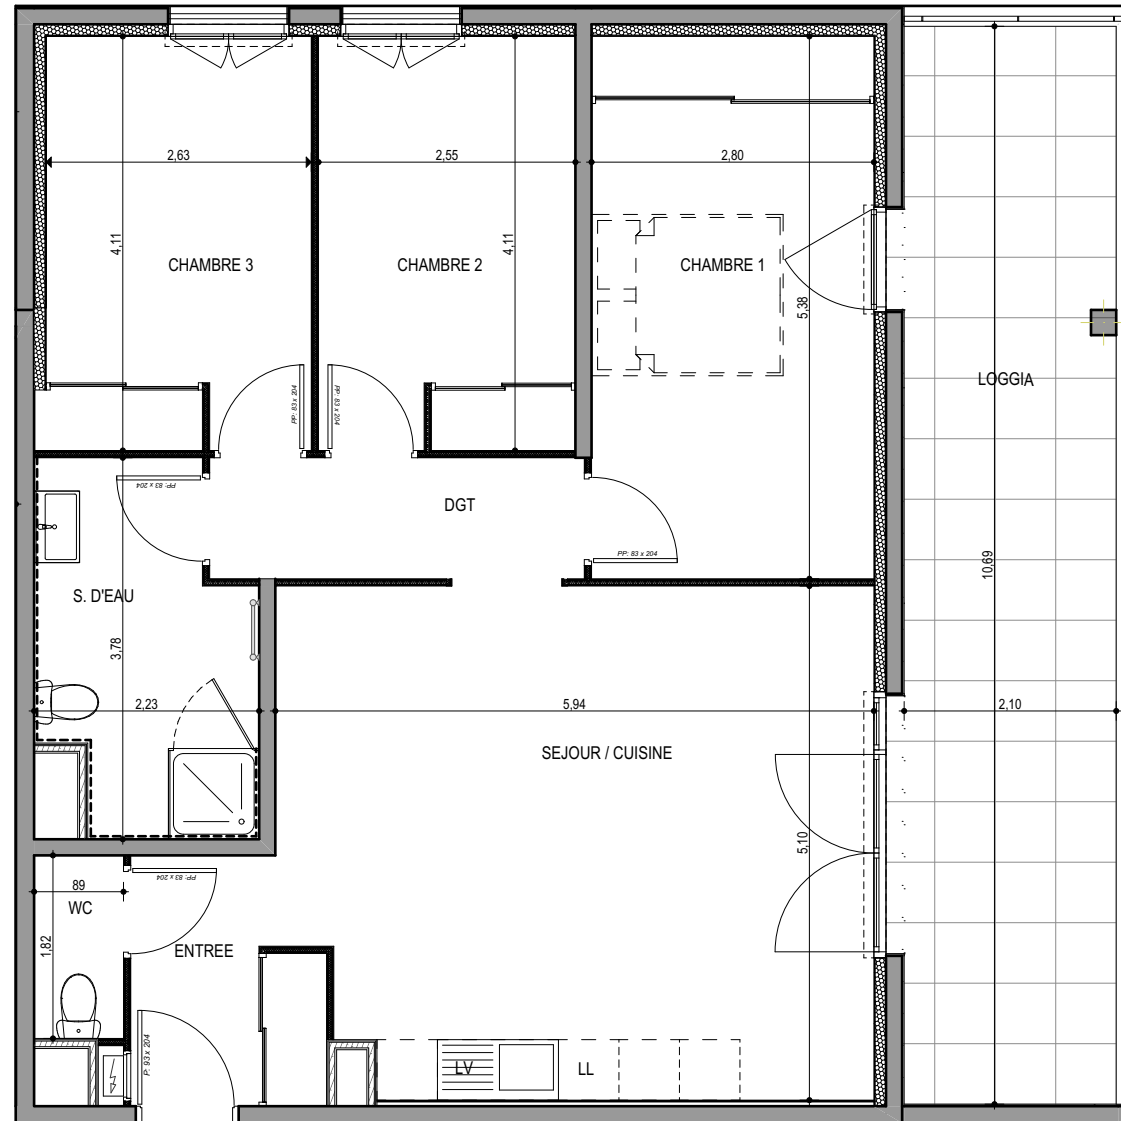

"LES TERRASSES DU STILETTO" - Bâtiment B1

Chemin du Stiletto - AJACCIO

Appartement: B1-25

R+2

T4

Surfaces habitables

Entrée	4.65 m ²
Séjour - Cuisine	29.65 m ²
Chambre 1	14.85 m ²
Chambre 2	10.30 m ²
Chambre 3	10.70 m ²
Salle de bain	7.15 m ²
WC	1.60 m ²
Dégagement	4.55 m ²
TOTAL	83.45 m²

Loggia	22.95 m ²
--------	----------------------

17 / 09 / 2021

PLAN DE VENTE