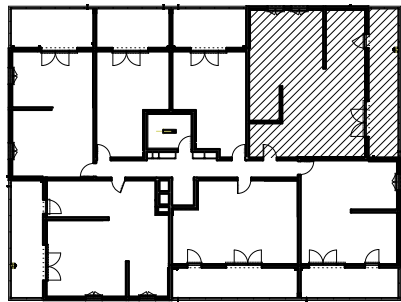

"LES TERRASSES DU STILETTO" - Bâtiment B1

Chemin du Stiletto - AJACCIO

Appartement: B1-25

R+2

T4

Surfaces habitables

Entrée	4.65 m ²
Séjour - Cuisine	29.65 m ²
Chambre 1	14.85 m ²
Chambre 2	10.30 m ²
Chambre 3	10.70 m ²
Salle de bain	7.15 m ²
WC	1.60 m ²
Dégagement	4.55 m ²
TOTAL	83.45 m²

Loggia	22.95 m ²
--------	----------------------

17 / 09 / 2021

PLAN DE VENTE