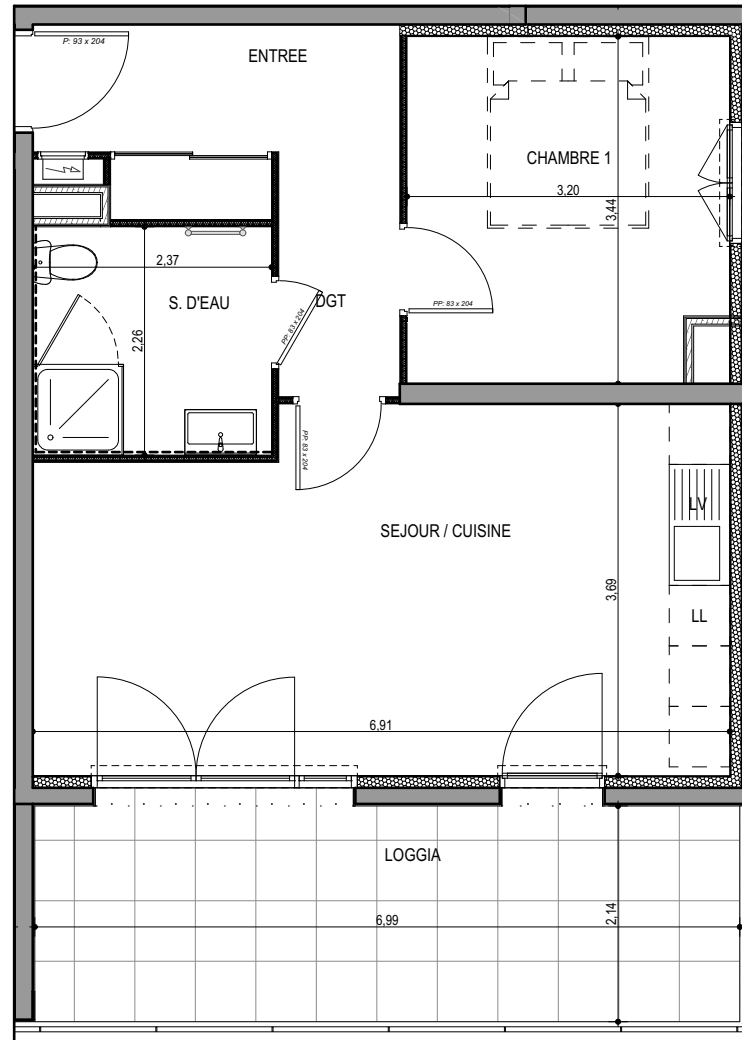

# "LES TERRASSES DU STILETTO" - Bâtiment B1

Chemin du Stiletto - AJACCIO

**Appartement: B1-26**

R+2

**T2**  
**Surfaces habitables**

Entrée	5.55 m <sup>2</sup>
Séjour - Cuisine	25.50 m <sup>2</sup>
Dégagement	2.90 m <sup>2</sup>
Chambre	10.55 m <sup>2</sup>
Salle de bain	5.15 m <sup>2</sup>
<b>TOTAL</b>	<b>49.65 m<sup>2</sup></b>

Loggia	15.00 m <sup>2</sup>
--------	----------------------

17 / 09 / 2021

**PLAN DE VENTE**