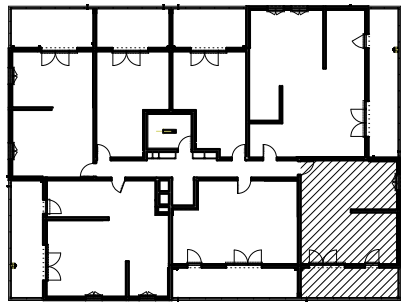

# "LES TERRASSES DU STILETTO" - Bâtiment B1

Chemin du Stiletto - AJACCIO

**Appartement: B1-26**

R+2

**T2**  
**Surfaces habitables**

Entrée	5.55 m <sup>2</sup>
Séjour - Cuisine	25.50 m <sup>2</sup>
Dégagement	2.90 m <sup>2</sup>
Chambre	10.55 m <sup>2</sup>
Salle de bain	5.15 m <sup>2</sup>
<b>TOTAL</b>	<b>49.65 m<sup>2</sup></b>

Loggia	15.00 m <sup>2</sup>
--------	----------------------

17 / 09 / 2021

**PLAN DE VENTE**