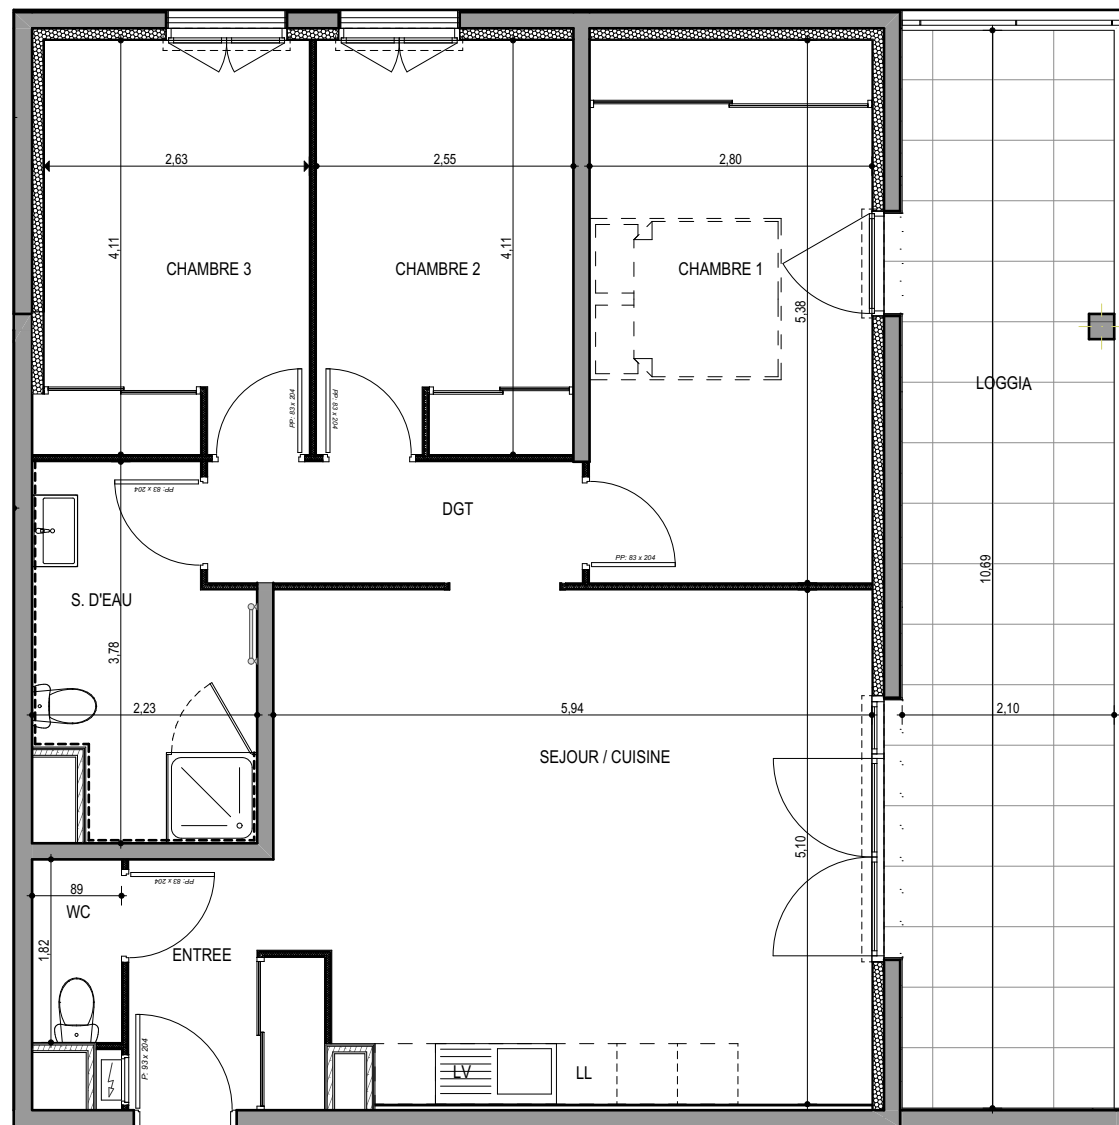

"LES TERRASSES DU STILETTO" - Bâtiment B1

Chemin du Stiletto - AJACCIO

Appartement: B1-35

R+3

T4

Surfaces habitables

Entrée	4.65 m ²
Séjour - Cuisine	29.65 m ²
Chambre 1	14.85 m ²
Chambre 2	10.30 m ²
Chambre 3	10.70 m ²
Salle de bain	7.15 m ²
WC	1.60 m ²
Dégagement	4.55 m ²
TOTAL	83.45 m²

Loggia	22.95 m ²
--------	----------------------

17 / 09 / 2021

PLAN DE VENTE