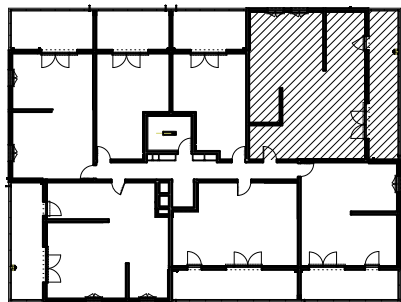

"LES TERRASSES DU STILETTO" - Bâtiment B1

Chemin du Stiletto - AJACCIO

Appartement: B1-35

R+3

T4

Surfaces habitables

Entrée	4.65 m ²
Séjour - Cuisine	29.65 m ²
Chambre 1	14.85 m ²
Chambre 2	10.30 m ²
Chambre 3	10.70 m ²
Salle de bain	7.15 m ²
WC	1.60 m ²
Dégagement	4.55 m ²
TOTAL	83.45 m²

Loggia	22.95 m ²
--------	----------------------

17 / 09 / 2021

PLAN DE VENTE