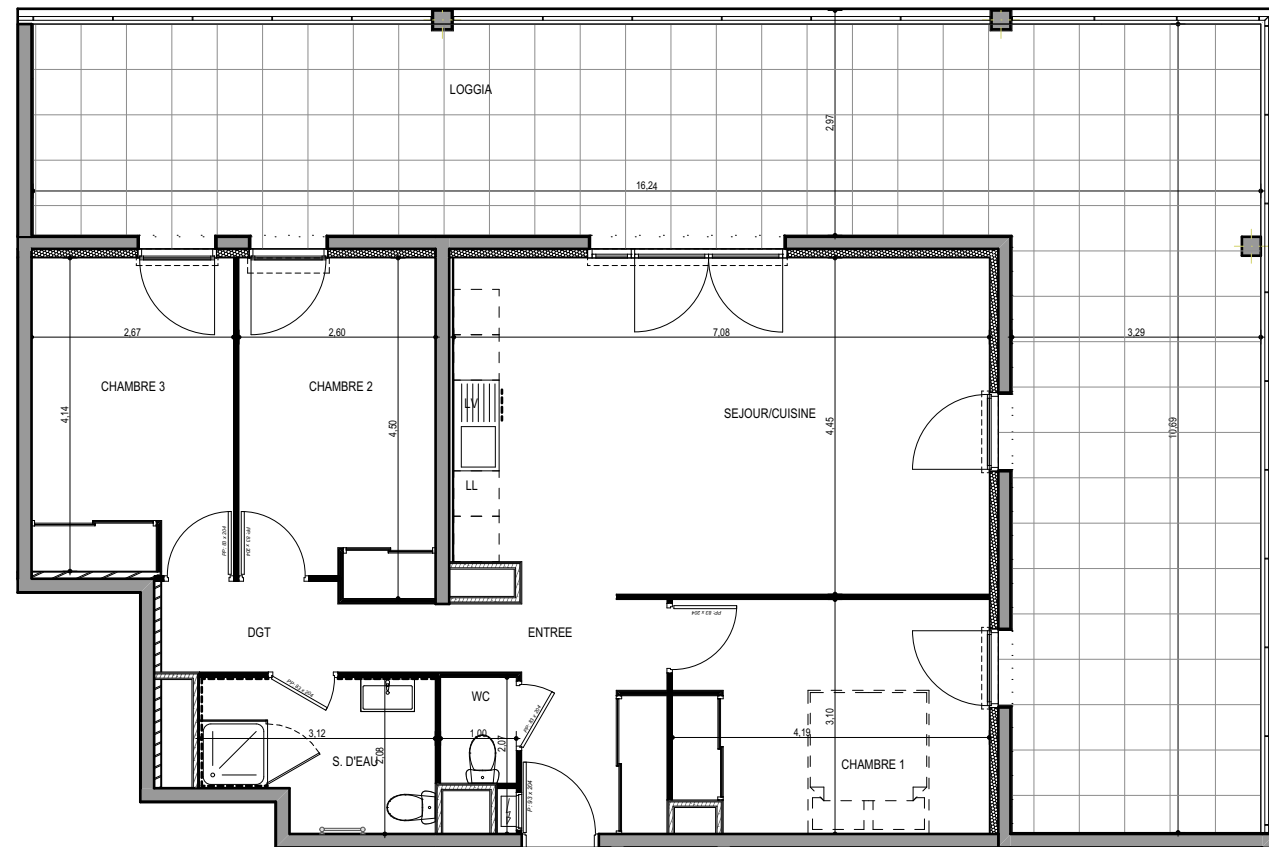

"LES TERRASSES DU STILETTO" - Bâtiment B1

Chemin du Stiletto - AJACCIO

Appartement: B1-43

R+4

T4

Surfaces habitables

Entrée	5.65 m ²
Séjour - Cuisine	31.35 m ²
Chambre 1	12.55 m ²
Chambre 2	11.20 m ²
Chambre 3	10.95 m ²
Salle de bain	5.75 m ²
WC	1.40 m ²
Dégagement	5.00 m ²
TOTAL	83.85 m²

Loggia 72.40 m²

17 / 09 / 2021

PLAN DE VENTE