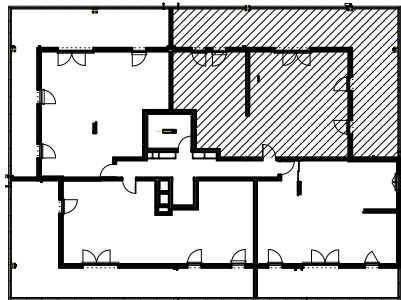

"LES TERRASSES DU STILETTO" - Bâtiment B1

Chemin du Stiletto - AJACCIO

Appartement: B1-43

R+4

T4

Surfaces habitables

Entrée	5.65 m ²
Séjour - Cuisine	31.35 m ²
Chambre 1	12.55 m ²
Chambre 2	11.20 m ²
Chambre 3	10.95 m ²
Salle de bain	5.75 m ²
WC	1.40 m ²
Dégagement	5.00 m ²
TOTAL	83.85 m²

Loggia 72.40 m²

17 / 09 / 2021

PLAN DE VENTE