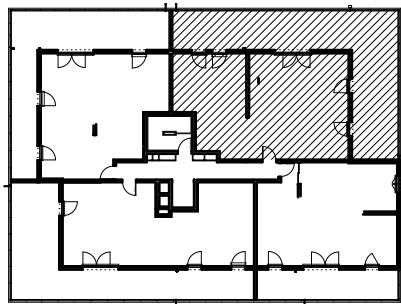

# "LES TERRASSES DU STILETTO" - Bâtiment B1

Chemin du Stiletto - AJACCIO

**Appartement: B1-53**

R+5

T4

**Surfaces habitables**

Entrée	5.65 m <sup>2</sup>
Séjour - Cuisine	31.35 m <sup>2</sup>
Chambre 1	12.55 m <sup>2</sup>
Chambre 2	11.20 m <sup>2</sup>
Chambre 3	10.95 m <sup>2</sup>
Salle de bain	5.75 m <sup>2</sup>
WC	1.40 m <sup>2</sup>
Dégagement	5.00 m <sup>2</sup>
<b>TOTAL</b>	<b>83.85 m<sup>2</sup></b>

Loggia	72.40 m <sup>2</sup>
--------	----------------------

17 / 09 / 2021

**PLAN DE VENTE**