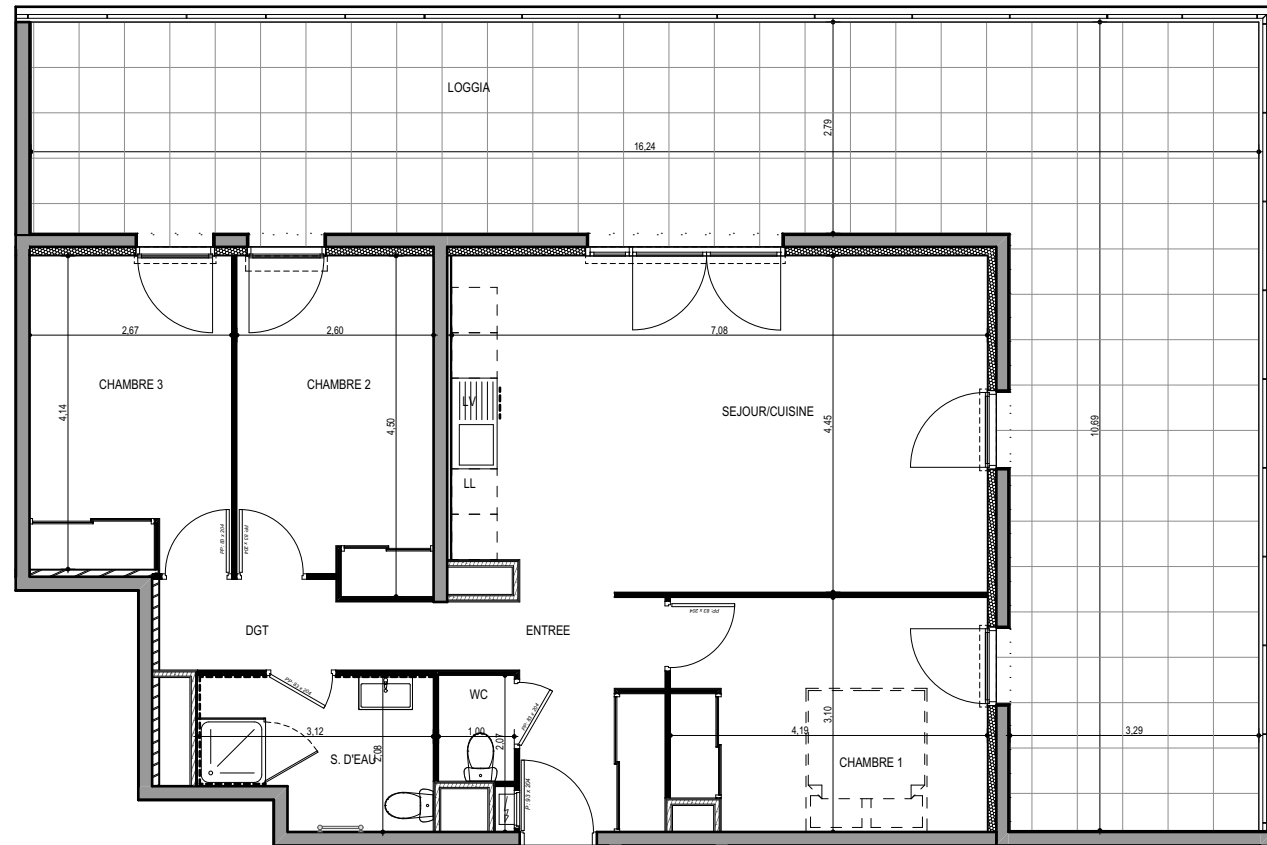

# "LES TERRASSES DU STILETTO" - Bâtiment B1

Chemin du Stiletto - AJACCIO

**Appartement: B1-53**

R+5

T4

**Surfaces habitables**

Entrée	5.65 m <sup>2</sup>
Séjour - Cuisine	31.35 m <sup>2</sup>
Chambre 1	12.55 m <sup>2</sup>
Chambre 2	11.20 m <sup>2</sup>
Chambre 3	10.95 m <sup>2</sup>
Salle de bain	5.75 m <sup>2</sup>
WC	1.40 m <sup>2</sup>
Dégagement	5.00 m <sup>2</sup>
<b>TOTAL</b>	<b>83.85 m<sup>2</sup></b>

Loggia	72.40 m <sup>2</sup>
--------	----------------------

17 / 09 / 2021

**PLAN DE VENTE**