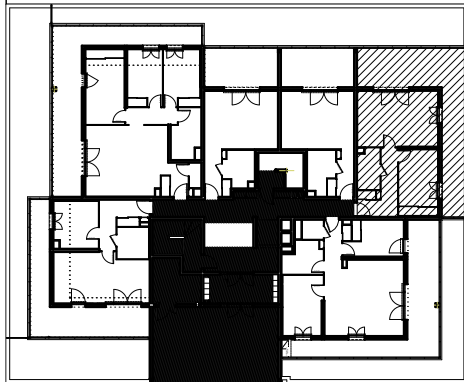

# "LES TERRASSES DU STILETTO" - Bâtiment B2

Chemin du Stiletto - AJACCIO

**Appartement: B2-02**  
RDC

T2  
**Surfaces habitables**

Entrée	4,40 m <sup>2</sup>
Séjour - Cuisine	23,30 m <sup>2</sup>
Dégagement	4,50 m <sup>2</sup>
Chambre	13,20 m <sup>2</sup>
Salle de bain	4,85 m <sup>2</sup>
<b>TOTAL</b>	<b>50,25 m<sup>2</sup></b>

Loggia 36,90 m<sup>2</sup>

17 / 09 / 2021

**PLAN DE VENTE**