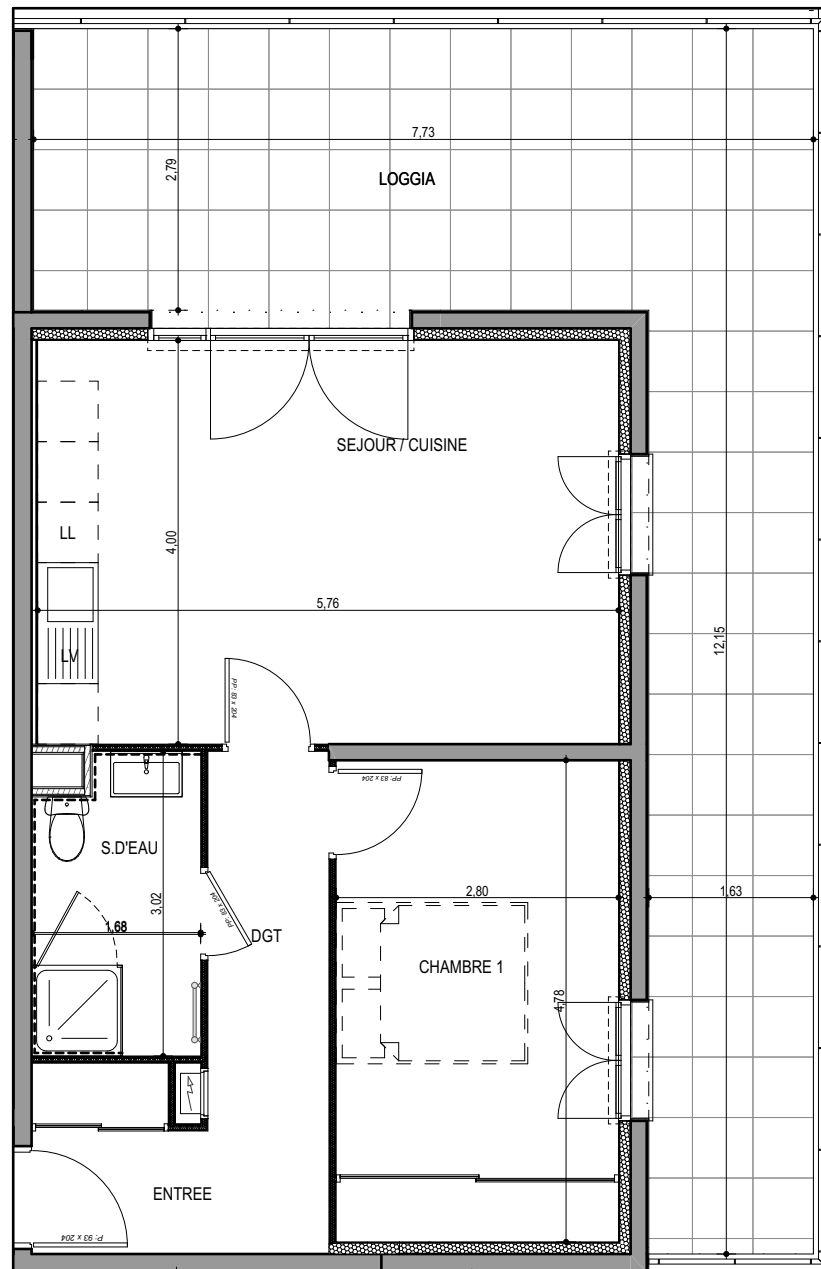

# "LES TERRASSES DU STILETTO" - Bâtiment B2

Chemin du Stiletto - AJACCIO

**Appartement: B2-02**  
RDC

T2  
**Surfaces habitables**

Entrée	4,40 m <sup>2</sup>
Séjour - Cuisine	23,30 m <sup>2</sup>
Dégagement	4,50 m <sup>2</sup>
Chambre	13,20 m <sup>2</sup>
Salle de bain	4,85 m <sup>2</sup>
<b>TOTAL</b>	<b>50,25 m<sup>2</sup></b>

Loggia 36,90 m<sup>2</sup>

17 / 09 / 2021

**PLAN DE VENTE**