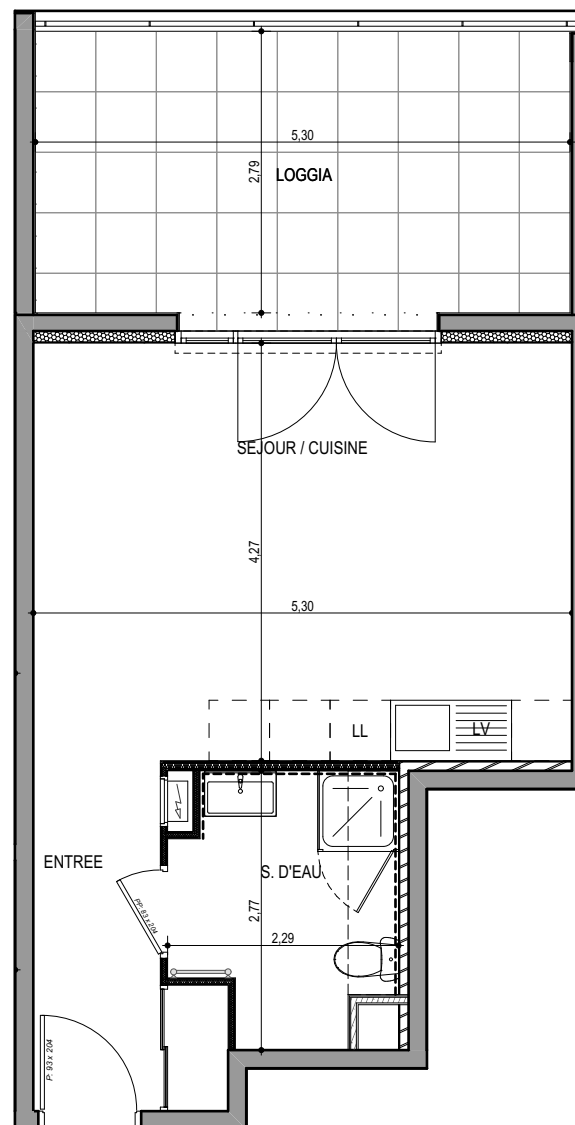

PLAN DE VENTE