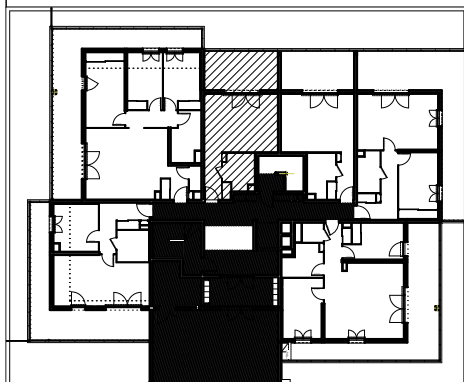

"LES TERRASSES DU STILETTO" - Bâtiment B2

Chemin du Stiletto - AJACCIO

Appartement: B2-04

RDC

T1

Surfaces habitables

Entrée	5.15 m ²
Séjour - Cuisine	22.65 m ²
Salle de bain - WC	5.35 m ²
TOTAL	33.15 m²
Loggia	14.90 m ²