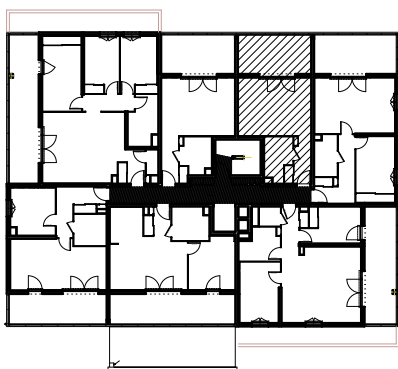

"LES TERRASSES DU STILETTO" - Bâtiment B2

Chemin du Stiletto - AJACCIO

Appartement: B2-13

R+1

T1

Surfaces habitables

Entrée	5.15 m ²
Séjour - Cuisine	22.65 m ²
Salle de bain - WC	5.45 m ²
TOTAL	33.25 m²

Loggia	14.90 m ²
--------	----------------------