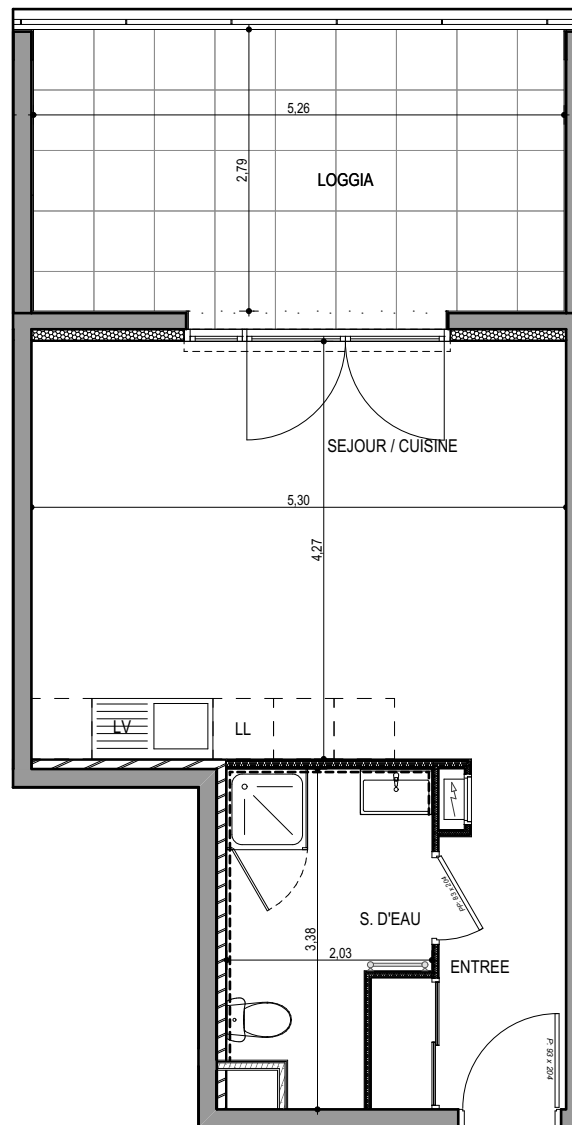

"LES TERRASSES DU STILETTO" - Bâtiment B2

Chemin du Stiletto - AJACCIO

Appartement: B2-13

R+1

T1

Surfaces habitables

Entrée	5.15 m ²
Séjour - Cuisine	22.65 m ²
Salle de bain - WC	5.45 m ²
TOTAL	33.25 m²

Loggia	14.90 m ²
--------	----------------------