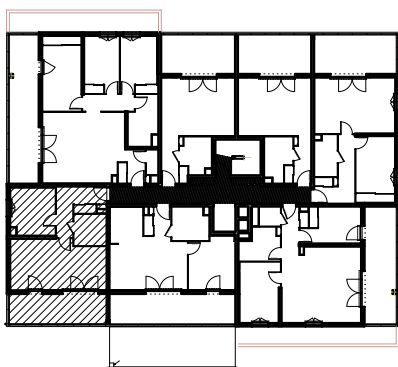

"LES TERRASSES DU STILETTO" - Bâtiment B2

Chemin du Stiletto - AJACCIO

Appartement: B2-16

R+1

T2

Surfaces habitables

Entrée	5.55 m ²
Séjour - Cuisine	25.50 m ²
Dégagement	2.90 m ²
Chambre	10.55 m ²
Salle de bain	5.15 m ²
TOTAL	49.65 m²

Loggia	15.00 m ²
--------	----------------------

17 / 09 / 2021

PLAN DE VENTE