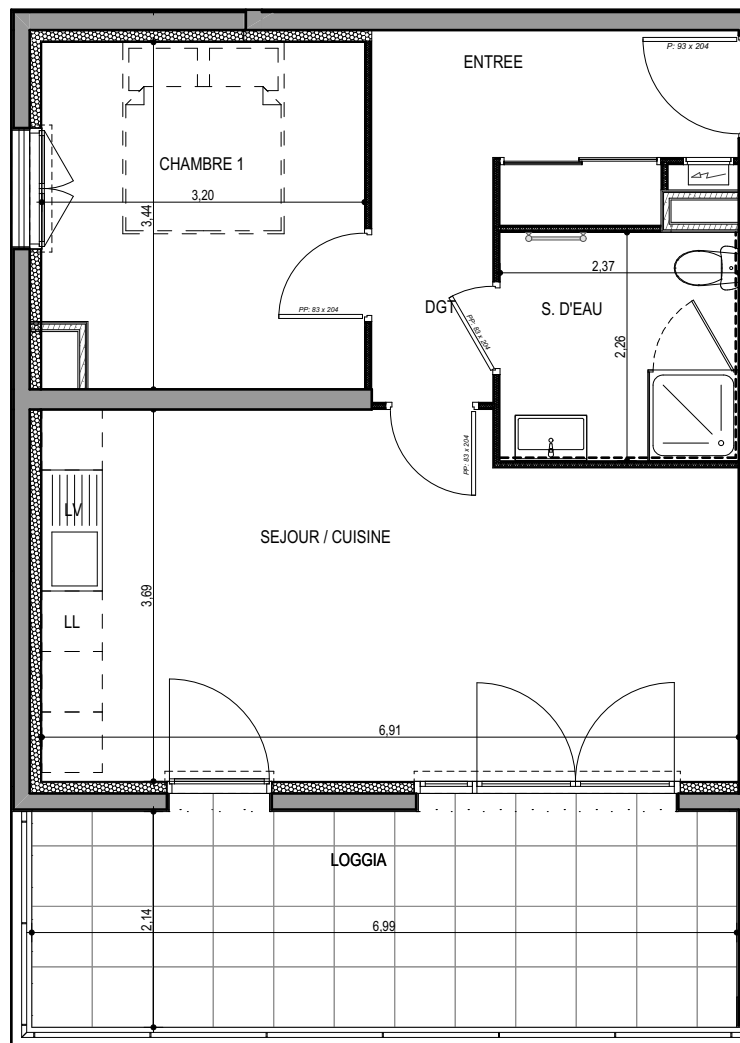

"LES TERRASSES DU STILETTO" - Bâtiment B2

Chemin du Stiletto - AJACCIO

Appartement: B2-16

R+1

T2

Surfaces habitables

Entrée	5.55 m ²
Séjour - Cuisine	25.50 m ²
Dégagement	2.90 m ²
Chambre	10.55 m ²
Salle de bain	5.15 m ²
TOTAL	49.65 m²

Loggia	15.00 m ²
--------	----------------------

17 / 09 / 2021

PLAN DE VENTE