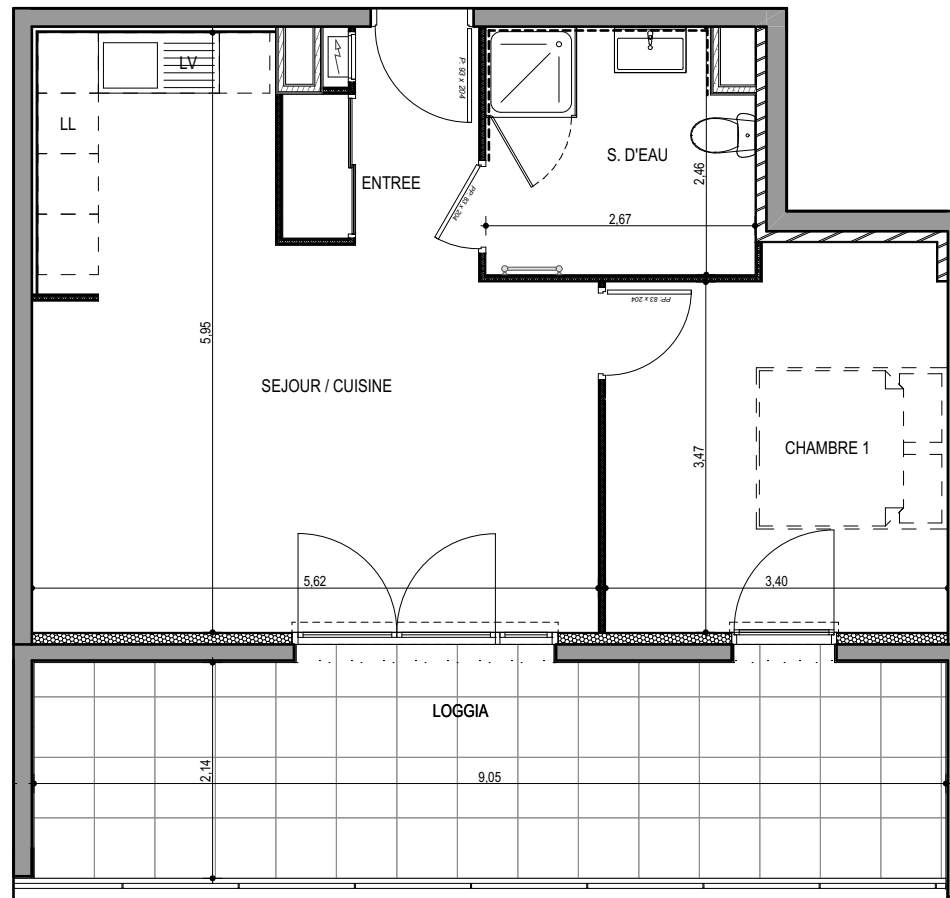

# "LES TERRASSES DU STILETTO" - Bâtiment B2

Chemin du Stiletto - AJACCIO

**Appartement: B2-17**

R+1

T2

**Surfaces habitables**

Entrée	3.60 m <sup>2</sup>
Séjour - Cuisine	26.70 m <sup>2</sup>
Chambre	12.50 m <sup>2</sup>
Salle de bain	6.25 m <sup>2</sup>
<b>TOTAL</b>	<b>49.05 m<sup>2</sup></b>
Loggia	19.35 m <sup>2</sup>

17 / 09 / 2021

**PLAN DE VENTE**