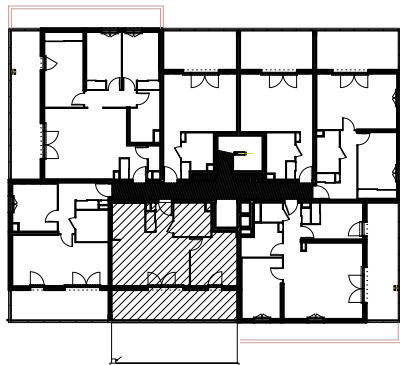

# "LES TERRASSES DU STILETTO" - Bâtiment B2

Chemin du Stiletto - AJACCIO

**Appartement: B2-17**

R+1

T2

**Surfaces habitables**

Entrée	3.60 m <sup>2</sup>
Séjour - Cuisine	26.70 m <sup>2</sup>
Chambre	12.50 m <sup>2</sup>
Salle de bain	6.25 m <sup>2</sup>
<b>TOTAL</b>	<b>49.05 m<sup>2</sup></b>
Loggia	19.35 m <sup>2</sup>