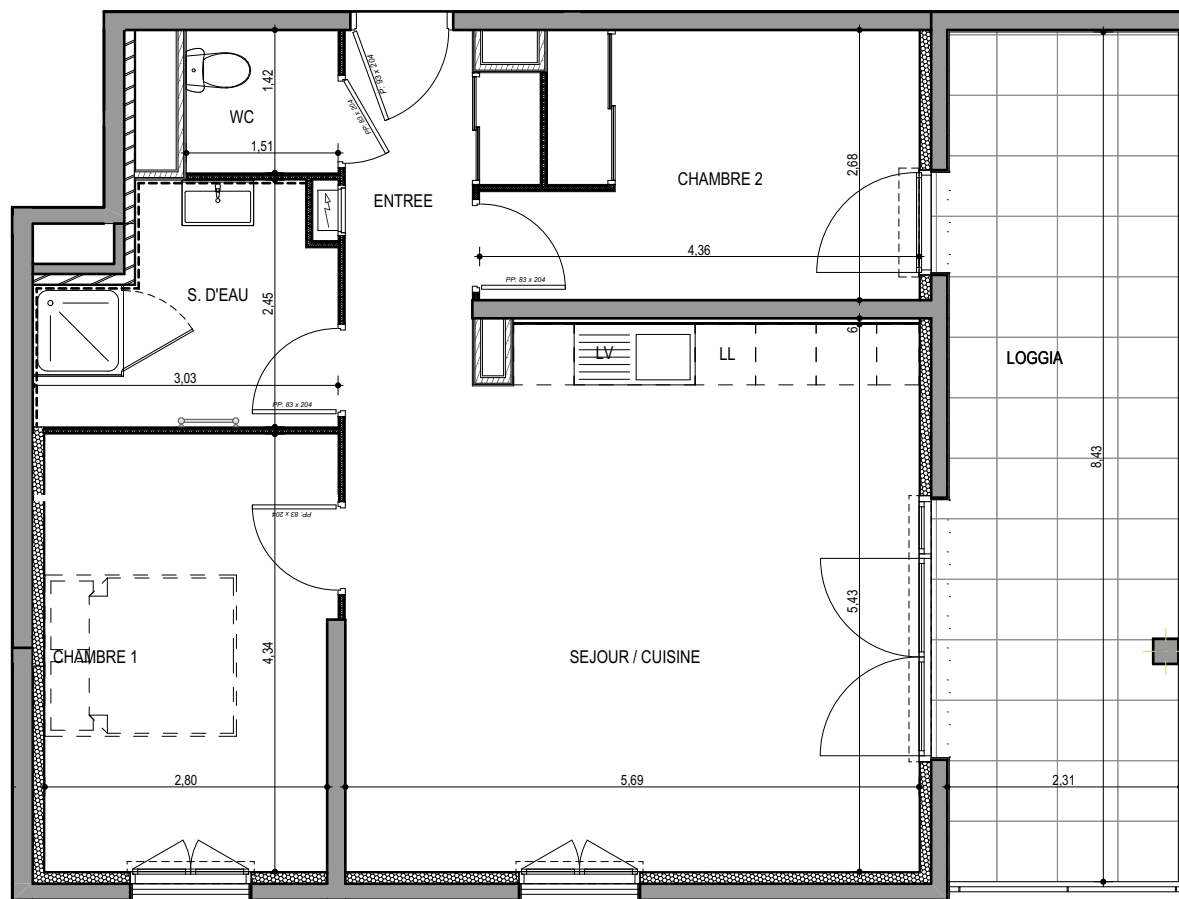

"LES TERRASSES DU STILETTO" - Bâtiment B2

Chemin du Stiletto - AJACCIO

Appartement: B2-21

R+2

T3

Surfaces habitables

Entrée	4.25 m ²
Séjour - Cuisine	30.95 m ²
Chambre 1	12.20 m ²
Chambre 2	10.45 m ²
Salle de bain	6.20 m ²
WC	2.15 m ²
TOTAL	66.20 m²
Loggia	19.15 m ²

17 / 09 / 2021

PLAN DE VENTE