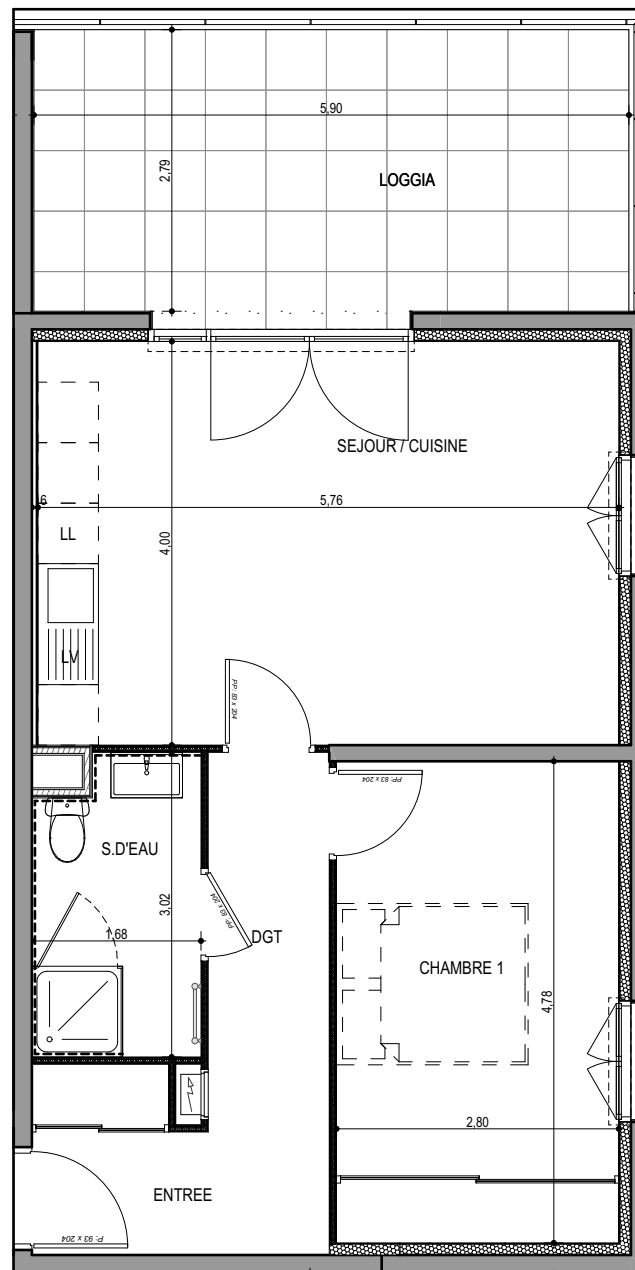

"LES TERRASSES DU STILETTO" - Bâtiment B2

Chemin du Stiletto - AJACCIO

Appartement: B2-22

R+2

T2

Surfaces habitables

Entrée	4,40 m ²
Séjour - Cuisine	23.30 m ²
Dégagement	4.50 m ²
Chambre	13.20 m ²
Salle de bain	4,85 m ²
TOTAL	50.25 m²

Loggia	16.70 m ²
--------	----------------------

17 / 09 / 2021

PLAN DE VENTE