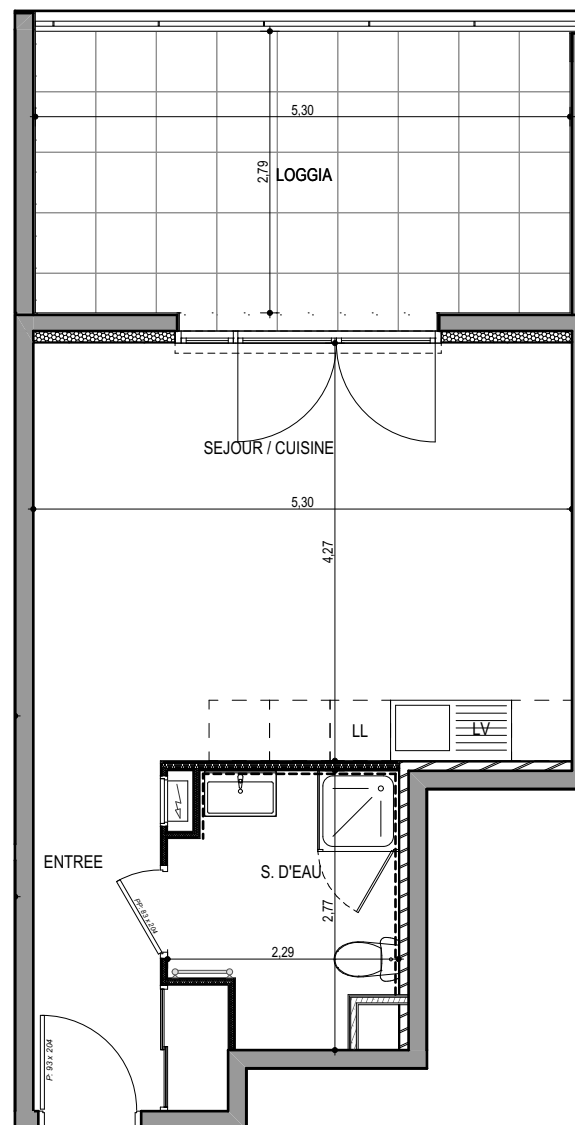

PLAN DE VENTE