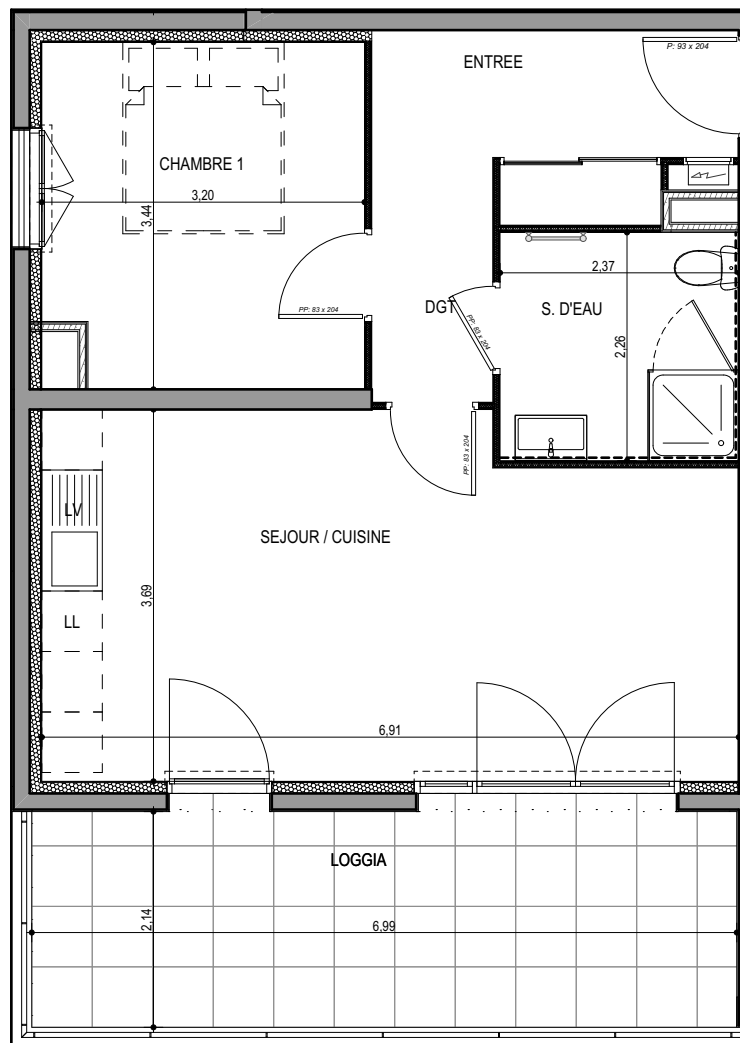

"LES TERRASSES DU STILETTO" - Bâtiment B2

Chemin du Stiletto - AJACCIO

Appartement: B2-26

R+2

T2

Surfaces habitables

Entrée	5.55 m ²
Séjour - Cuisine	25.50 m ²
Dégagement	2.90 m ²
Chambre	10.55 m ²
Salle de bain	5.15 m ²
TOTAL	49.65 m²

Loggia	15.00 m ²
--------	----------------------

17 / 09 / 2021

PLAN DE VENTE