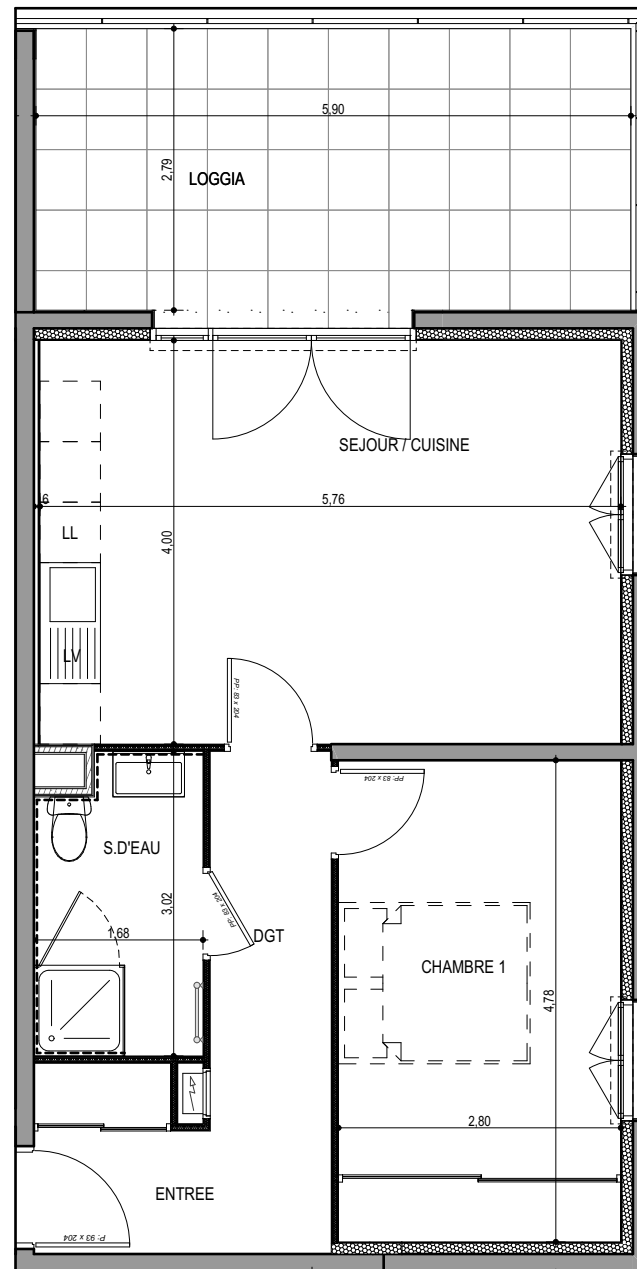

# "LES TERRASSES DU STILETTO" - Bâtiment B2

Chemin du Stiletto - AJACCIO

**Appartement: B2-32**

R+3

T2

**Surfaces habitables**

Entrée	4,40 m <sup>2</sup>
Séjour - Cuisine	23.30 m <sup>2</sup>
Dégagement	4.50 m <sup>2</sup>
Chambre	13.20 m <sup>2</sup>
Salle de bain	4,85 m <sup>2</sup>
<b>TOTAL</b>	<b>50.25 m<sup>2</sup></b>

Loggia	16.70 m <sup>2</sup>
--------	----------------------

17 / 09 / 2021

**PLAN DE VENTE**