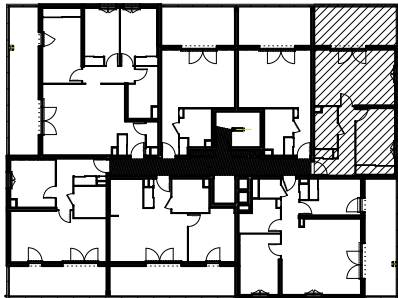

# "LES TERRASSES DU STILETTO" - Bâtiment B2

Chemin du Stiletto - AJACCIO

**Appartement: B2-32**

R+3

T2

**Surfaces habitables**

Entrée	4,40 m <sup>2</sup>
Séjour - Cuisine	23.30 m <sup>2</sup>
Dégagement	4.50 m <sup>2</sup>
Chambre	13.20 m <sup>2</sup>
Salle de bain	4,85 m <sup>2</sup>
<b>TOTAL</b>	<b>50.25 m<sup>2</sup></b>

Loggia	16.70 m <sup>2</sup>
--------	----------------------

17 / 09 / 2021

**PLAN DE VENTE**