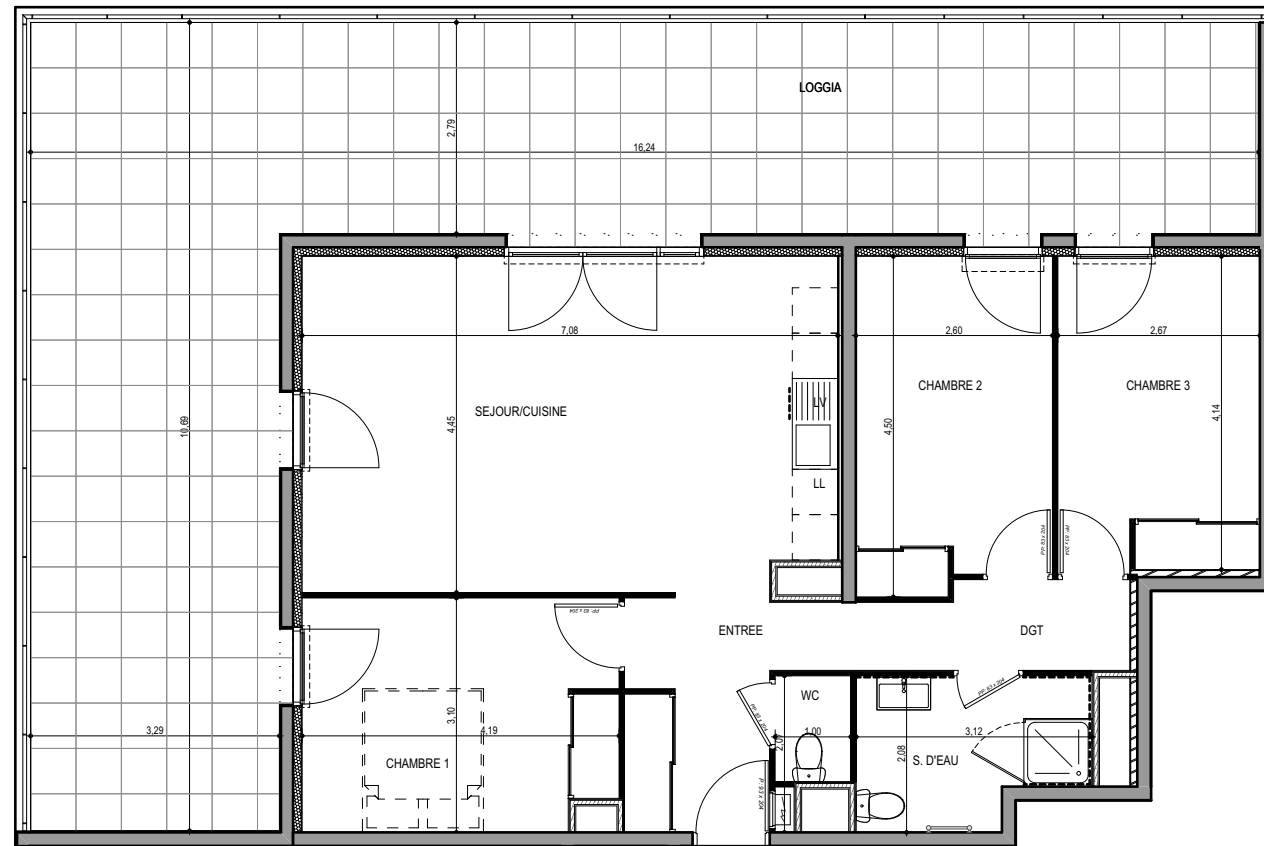

"LES TERRASSES DU STILETTO" - Bâtiment B2

Chemin du Stiletto - AJACCIO

Appartement: B2-53

R+5

T4

Surfaces habitables

| | |
|------------------|----------------------------|
| Entrée | 5.65 m ² |
| Séjour - Cuisine | 31.35 m ² |
| Chambre 1 | 12.55 m ² |
| Chambre 2 | 11.20 m ² |
| Chambre 3 | 10.95 m ² |
| Salle de bain | 5.75 m ² |
| WC | 1.40 m ² |
| Dégagement | 5.00 m ² |
| TOTAL | 83.85 m² |

Loggia 72.40 m²

17 / 09 / 2021

PLAN DE VENTE