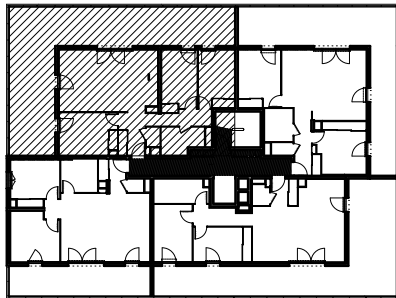

"LES TERRASSES DU STILETTO" - Bâtiment B2

Chemin du Stiletto - AJACCIO

Appartement: B2-53

R+5

T4

Surfaces habitables

| | |
|------------------|----------------------------|
| Entrée | 5.65 m ² |
| Séjour - Cuisine | 31.35 m ² |
| Chambre 1 | 12.55 m ² |
| Chambre 2 | 11.20 m ² |
| Chambre 3 | 10.95 m ² |
| Salle de bain | 5.75 m ² |
| WC | 1.40 m ² |
| Dégagement | 5.00 m ² |
| TOTAL | 83.85 m² |

Loggia 72.40 m²

17 / 09 / 2021

PLAN DE VENTE