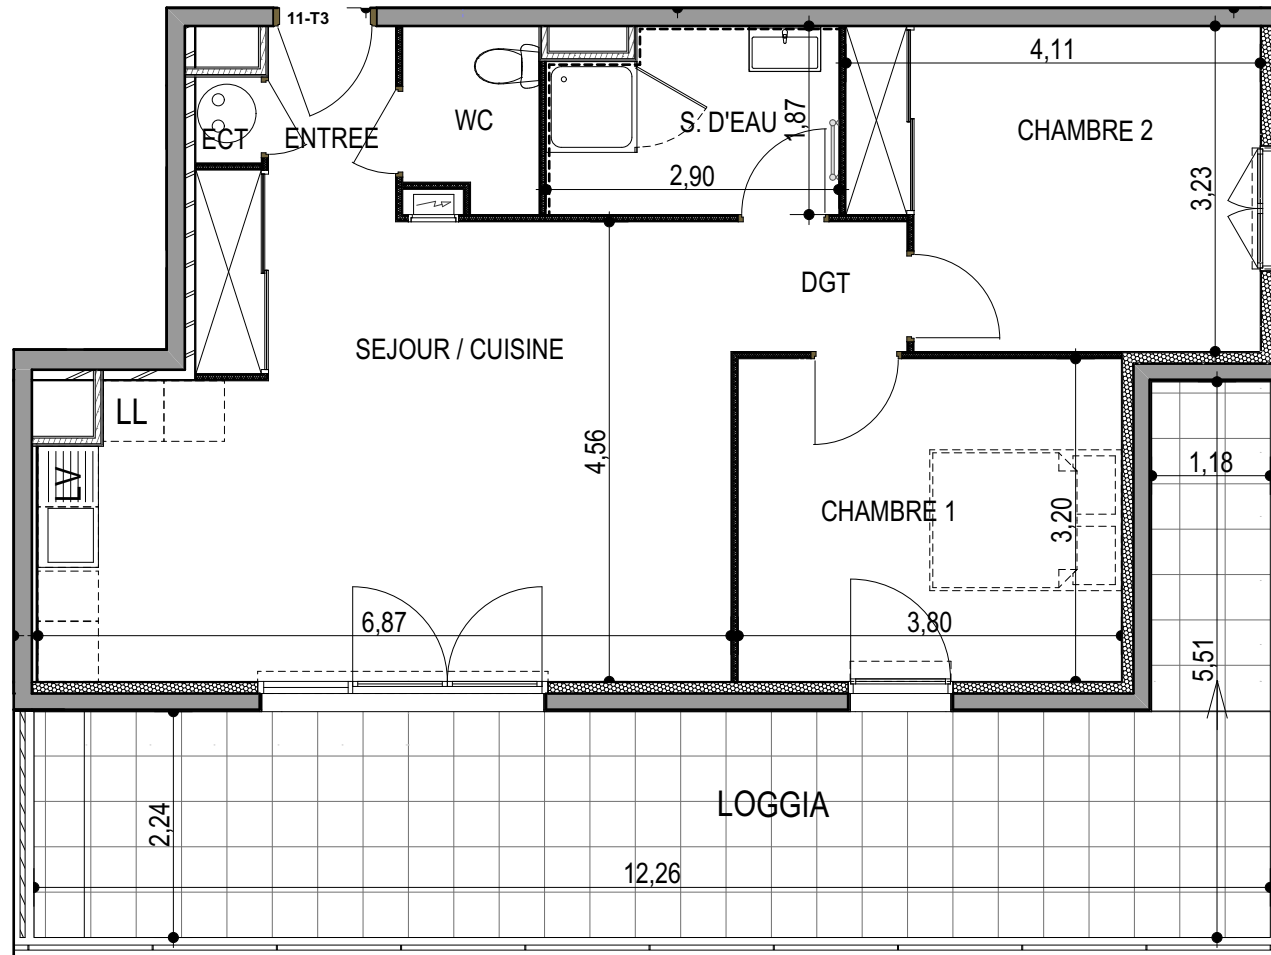

"LES TERRASSES DU STILETTO" - Bâtiment C1- Entrée A

Chemin du Stiletto - AJACCIO

Appartement: C1 - 11 a
R+1

T3

Surfaces habitables

Entrée	2.45 m ²
Séjour - Cuisine	28.60 m ²
Chambre 1	11.95 m ²
Chambre 2	12.20 m ²
Salle d'eau	5.10 m ²
WC	2.50 m ²
Dégagement	2.25 m ²
Placard ECT	0.55 m ²
TOTAL	65.60 m²

Loggia 31.35 m²

le 27 / 09 / 2021

PLAN DE VENTE