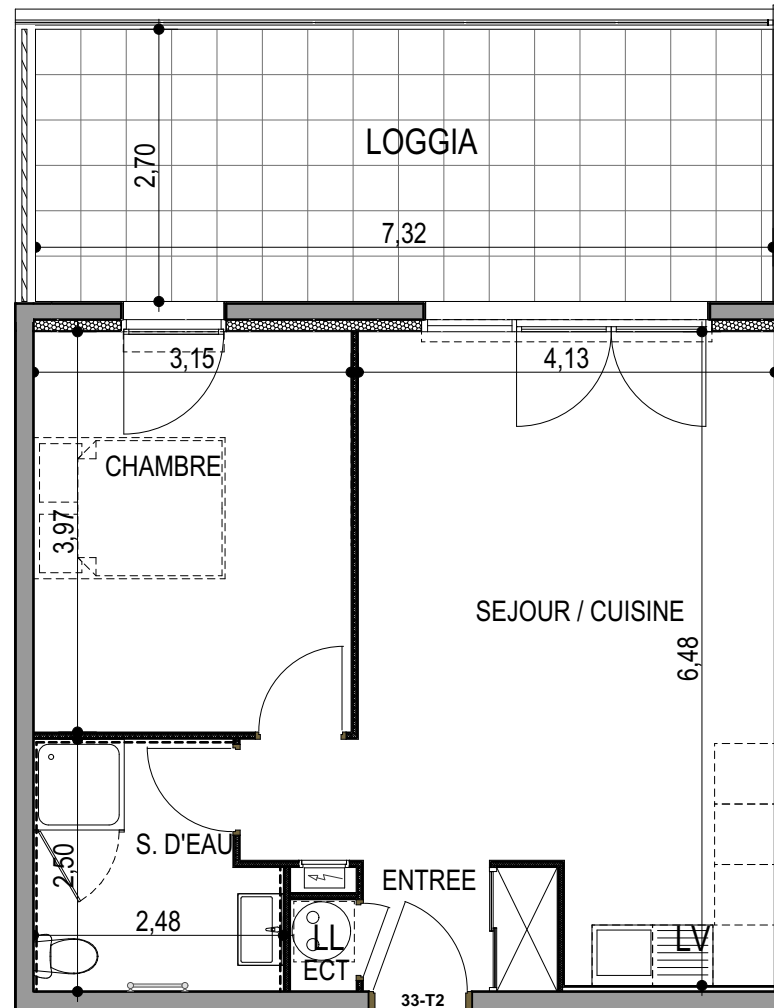

"LES TERRASSES DU STILETTO" - Bâtiment C1- Entrée A

Chemin du Stiletto - AJACCIO

Appartement: C1 - 33 a
R+3

T2
Surfaces habitables

Entrée	2.35 m ²
Séjour - Cuisine	25.65 m ²
Chambre	12.30 m ²
Salle d'eau	5.55 m ²
Placard ECT	0.60 m ²
TOTAL	46.45 m²

Loggia 19.75 m²

le 27 / 09 / 2021

PLAN DE VENTE