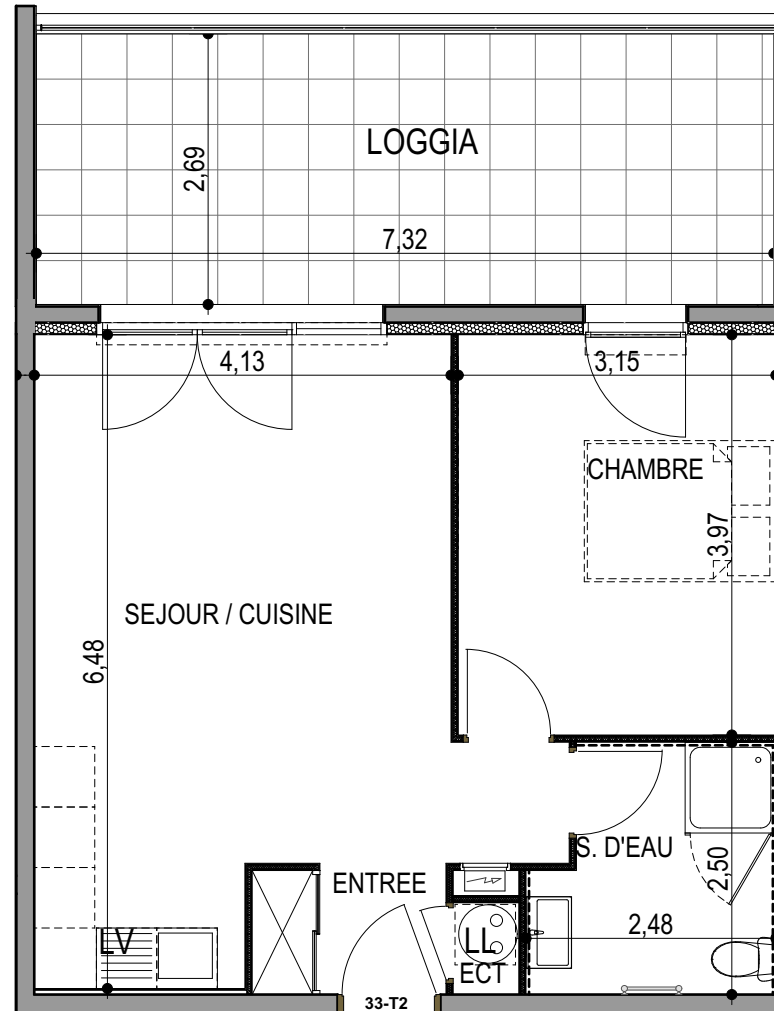

"LES TERRASSES DU STILETTO" - Bâtiment C1- Entrée B

Chemin du Stiletto - AJACCIO

Appartement: C1 - 33 b
R+3

T2
Surfaces habitables

Entrée	2.35 m ²
Séjour - Cuisine	25.65 m ²
Chambre	12.30 m ²
Salle d'eau	5.55 m ²
Placard ECT	0.60 m ²
TOTAL	46.45 m²

Loggia 19.65 m²

le 27 / 09 / 2021

PLAN DE VENTE