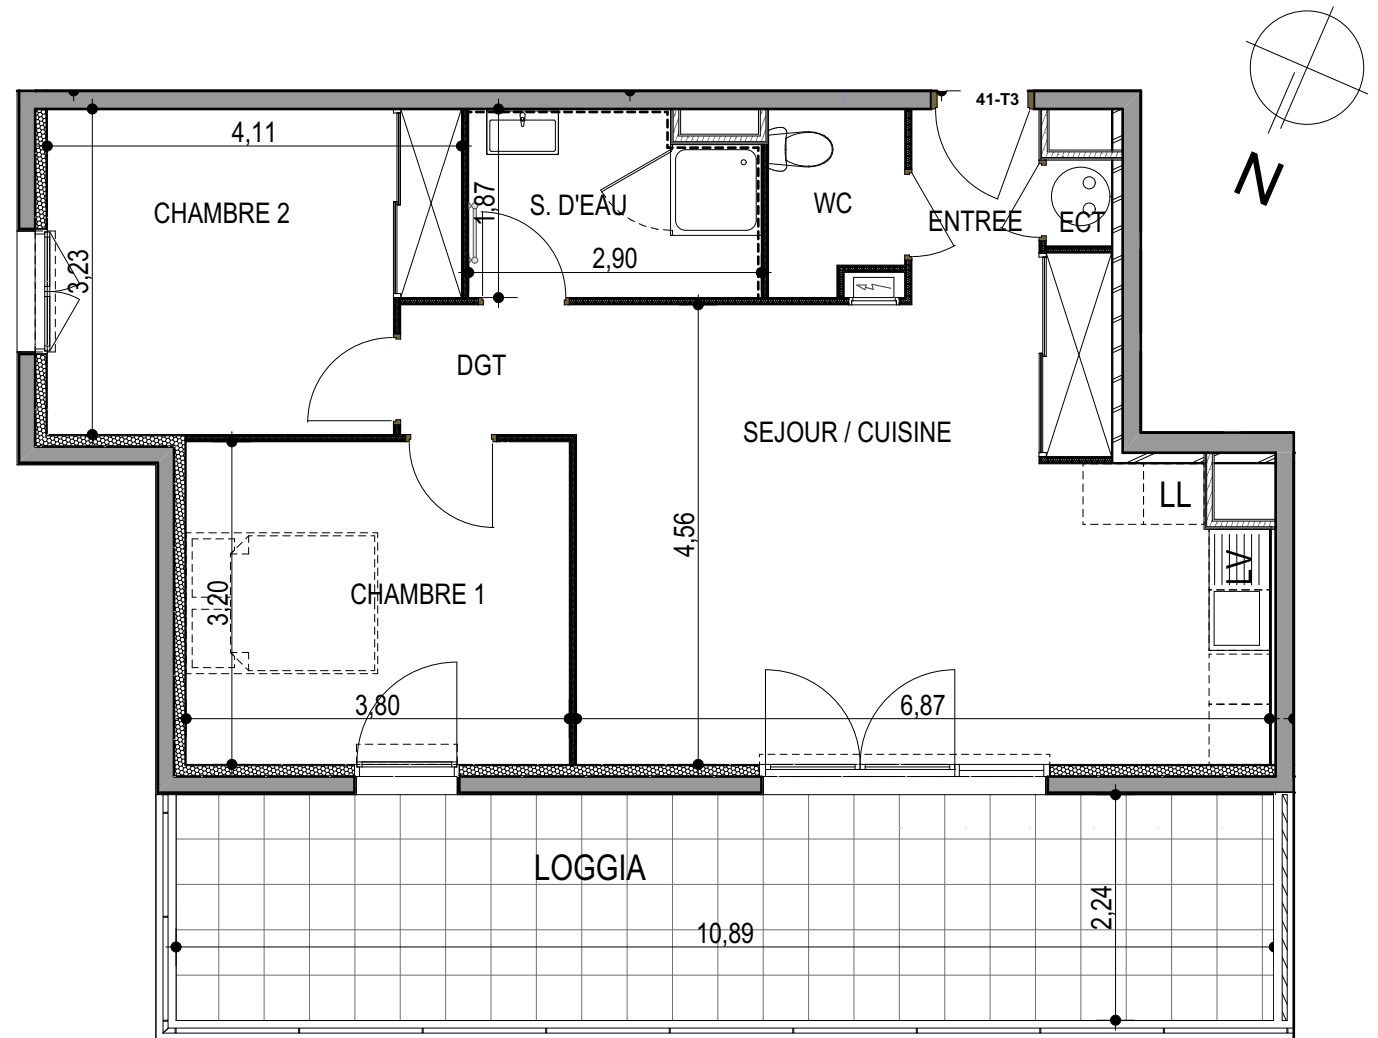

"LES TERRASSES DU STILETTO" - Bâtiment C1- Entrée B

Chemin du Stiletto - AJACCIO

Appartement: C1 - 41 b
R+4

T3

Surfaces habitables

Entrée	2.45 m ²
Séjour - Cuisine	28.60 m ²
Chambre 1	11.95 m ²
Chambre 2	12.20 m ²
Salle d'eau	5.10 m ²
WC	2.50 m ²
Dégagement	2.25 m ²
Placard ECT	0.55 m ²
TOTAL	65.60 m²

Loggia 24.40 m²

le 27 / 09 / 2021

PLAN DE VENTE