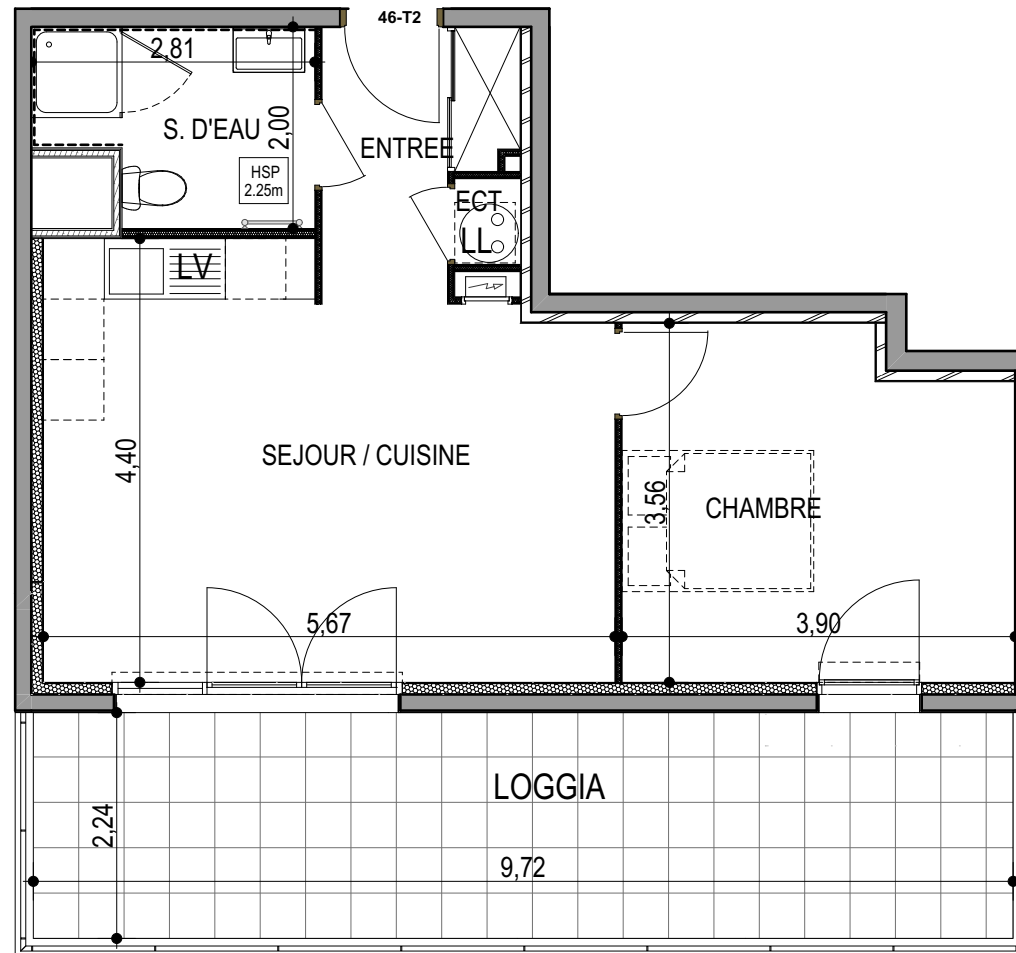

"LES TERRASSES DU STILETTO" - Bâtiment C1- Entrée A

Chemin du Stiletto - AJACCIO

Appartement: C1 - 46 a
R+4

T2
Surfaces habitables

Entrée	4.30 m ²
Séjour - Cuisine	22.85 m ²
Chambre	12.85 m ²
Salle d'eau	5.05 m ²
Placard ECT	0.55 m ²
TOTAL	45.60 m²

Loggia 21.75 m²

le 27 / 09 / 2021

PLAN DE VENTE