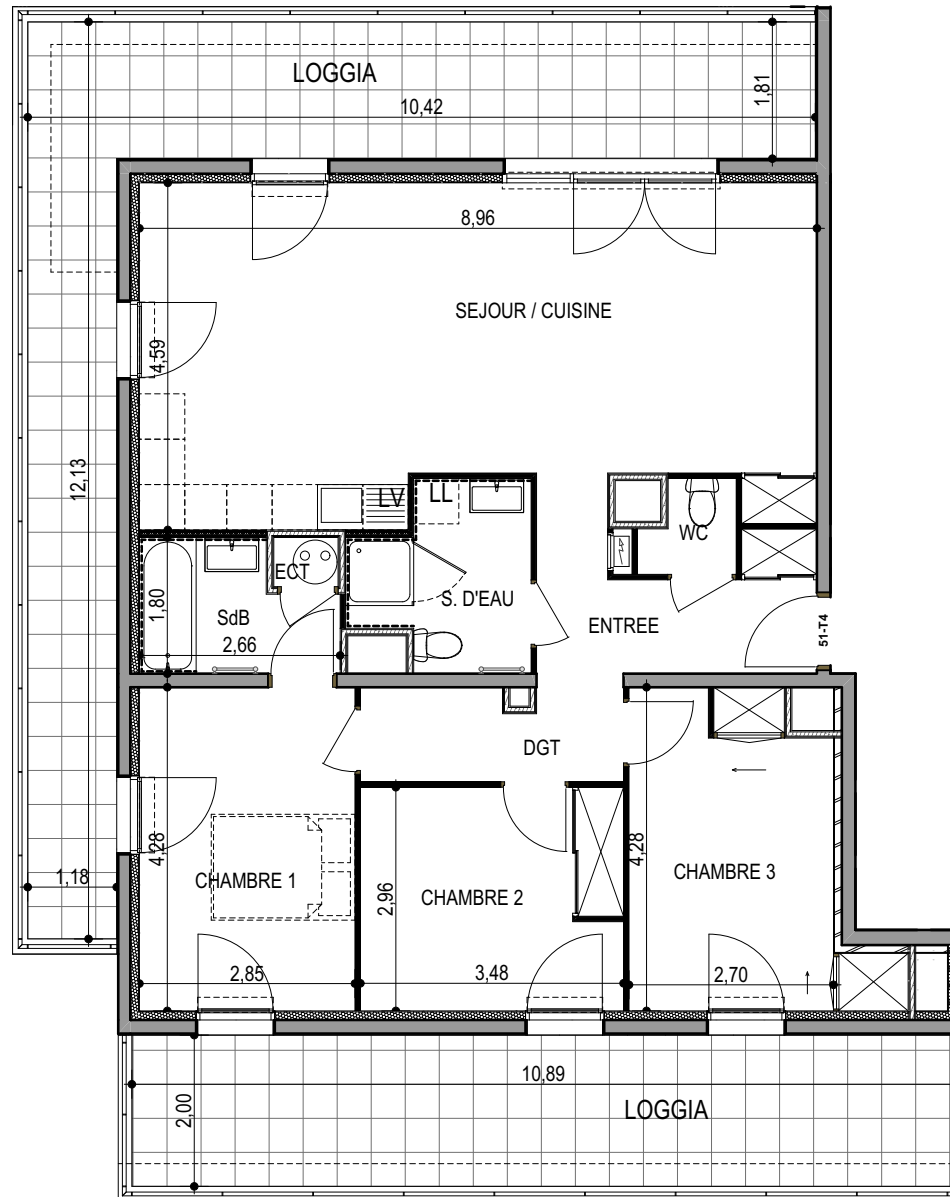

"LES TERRASSES DU STILETTO" - Bâtiment C1- Entrée B

Chemin du Stiletto - AJACCIO

Appartement: C1 - 51 b
R+5

T4
Surfaces habitables

Entrée	6.50 m ²
Séjour - Cuisine	37.65 m ²
Chambre 1	12.05 m ²
Chambre 2	10.15 m ²
Chambre 3	11.75 m ²
Salle d'eau	5.10 m ²
Bains	4.05 m ²
WC	1.40 m ²
Dégagement	4.20 m ²
Placard ECT	0.60 m ²
TOTAL	93.45 m²

Loggia	31.00 m ²
Loggia	21.80 m ²

le 27 / 09 / 2021

PLAN DE VENTE