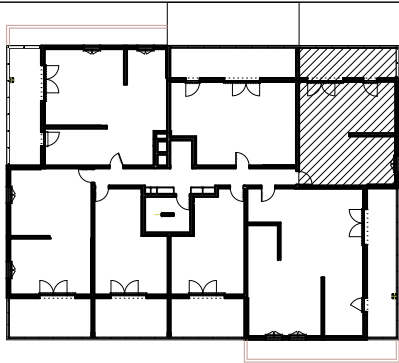

"LES TERRASSES DU STILETTO" - Bâtiment C2

Chemin du Stiletto - AJACCIO

Appartement: C2-16

R+1

T2

Surfaces habitables

Entrée	5.55 m ²
Séjour - Cuisine	25.50 m ²
Dégagement	2.90 m ²
Chambre	10.55 m ²
Salle de bain	5.15 m ²
TOTAL	49.65 m²

Loggia 15.00 m²

17 / 09 / 2021

PLAN DE VENTE