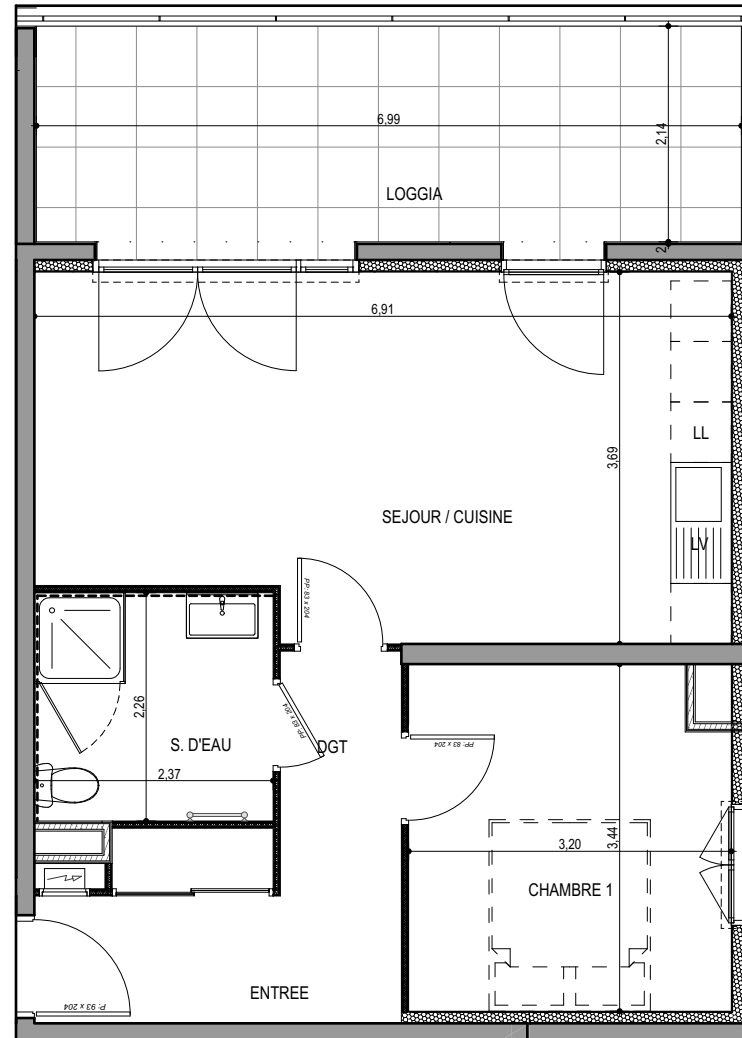

"LES TERRASSES DU STILETTO" - Bâtiment C2

Chemin du Stiletto - AJACCIO

Appartement: C2-16

R+1

T2

Surfaces habitables

Entrée	5.55 m ²
Séjour - Cuisine	25.50 m ²
Dégagement	2.90 m ²
Chambre	10.55 m ²
Salle de bain	5.15 m ²
TOTAL	49.65 m²

Loggia 15.00 m²

17 / 09 / 2021

PLAN DE VENTE