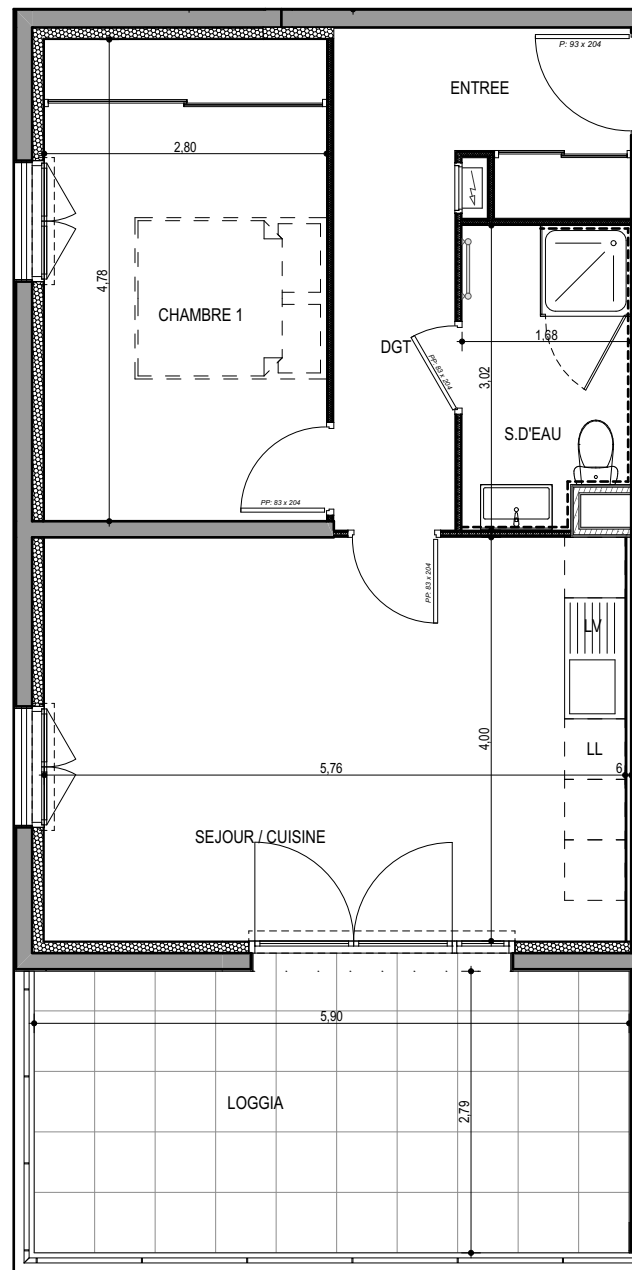

# "LES TERRASSES DU STILETTO" - Bâtiment C2

Chemin du Stiletto - AJACCIO

**Appartement: C2-22**

R+2

T2

**Surfaces habitables**

Entrée	4,40 m <sup>2</sup>
Séjour - Cuisine	23,30 m <sup>2</sup>
Dégagement	4,50 m <sup>2</sup>
Chambre	13,20 m <sup>2</sup>
Salle de bain	4,85 m <sup>2</sup>
<b>TOTAL</b>	<b>50,25 m<sup>2</sup></b>

Loggia	16,70 m <sup>2</sup>
--------	----------------------

17 / 09 / 2021

**PLAN DE VENTE**