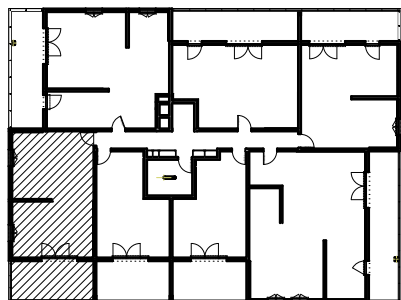

# "LES TERRASSES DU STILETTO" - Bâtiment C2

Chemin du Stiletto - AJACCIO

**Appartement: C2-22**

R+2

T2

**Surfaces habitables**

Entrée	4,40 m <sup>2</sup>
Séjour - Cuisine	23,30 m <sup>2</sup>
Dégagement	4,50 m <sup>2</sup>
Chambre	13,20 m <sup>2</sup>
Salle de bain	4,85 m <sup>2</sup>
<b>TOTAL</b>	<b>50,25 m<sup>2</sup></b>

Loggia	16,70 m <sup>2</sup>
--------	----------------------

17 / 09 / 2021

**PLAN DE VENTE**