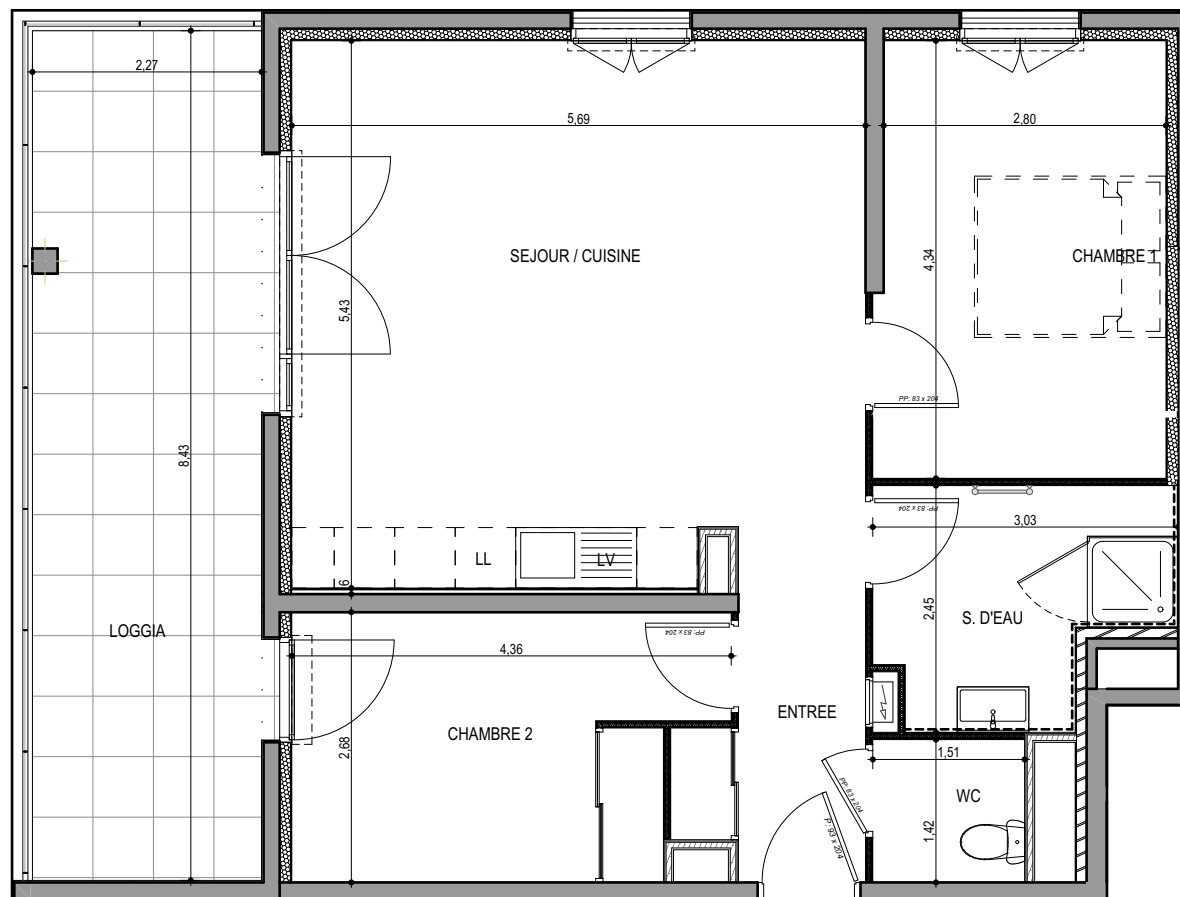

"LES TERRASSES DU STILETTO" - Bâtiment C2

Chemin du Stiletto - AJACCIO

Appartement: C2-31

R+3

T3

Surfaces habitables

Entrée	4.25 m ²
Séjour - Cuisine	30.95 m ²
Chambre 1	12.20 m ²
Chambre 2	10.45 m ²
Salle de bain	6.20 m ²
WC	2.15 m ²
TOTAL	66.20 m²
Loggia	19.15 m ²

17 / 09 / 2021

PLAN DE VENTE