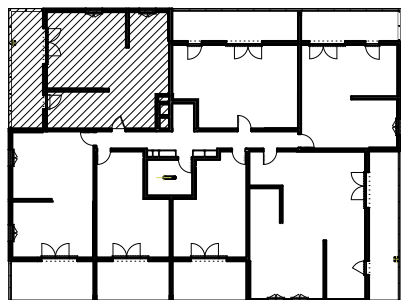

"LES TERRASSES DU STILETTO" - Bâtiment C2

Chemin du Stiletto - AJACCIO

Appartement: C2-31

R+3

T3

Surfaces habitables

Entrée	4.25 m ²
Séjour - Cuisine	30.95 m ²
Chambre 1	12.20 m ²
Chambre 2	10.45 m ²
Salle de bain	6.20 m ²
WC	2.15 m ²
TOTAL	66.20 m²
Loggia	19.15 m ²