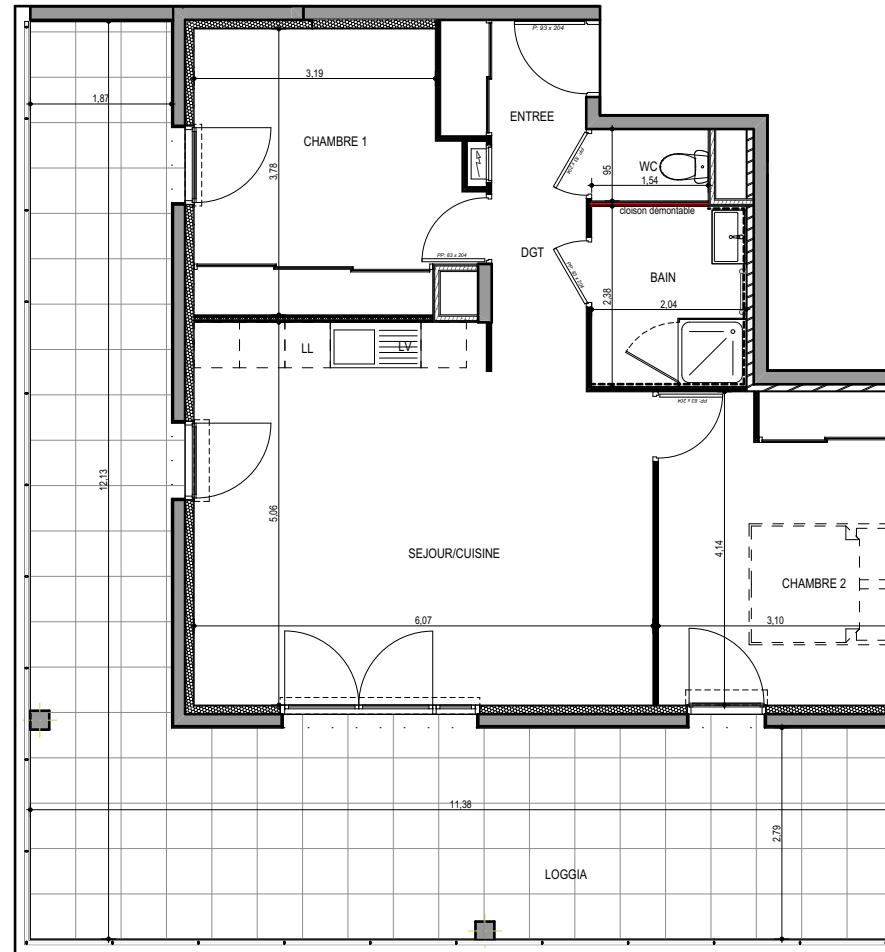

"LES TERRASSES DU STILETTO" - Bâtiment C2

Chemin du Stiletto - AJACCIO

Appartement: C2-42

R+4

T3

Surfaces habitables

Entrée	2.85 m ²
Séjour - Cuisine	27.95 m ²
Chambre 1	13.25 m ²
Chambre 2	12.65 m ²
Salle de bain	4.85 m ²
WC	1.45 m ²
DGT	4.25 m ²
TOTAL	67.25 m²
Loggia	49.50 m ²

17 / 09 / 2021

PLAN DE VENTE