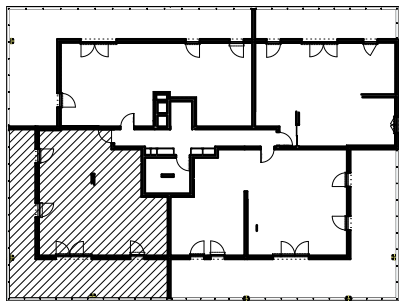

"LES TERRASSES DU STILETTO" - Bâtiment C2

Chemin du Stiletto - AJACCIO

Appartement: C2-42

R+4

T3

Surfaces habitables

Entrée	2.85 m ²
Séjour - Cuisine	27.95 m ²
Chambre 1	13.25 m ²
Chambre 2	12.65 m ²
Salle de bain	4.85 m ²
WC	1.45 m ²
DGT	4.25 m ²
TOTAL	67.25 m²
Loggia	49.50 m ²