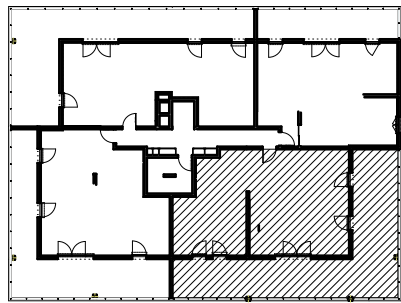

"LES TERRASSES DU STILETTO" - Bâtiment C2

Chemin du Stiletto - AJACCIO

Appartement: C2-43

R+4

T4

Surfaces habitables

Entrée	5.65 m ²
Séjour - Cuisine	31.35 m ²
Chambre 1	12.55 m ²
Chambre 2	11.20 m ²
Chambre 3	10.95 m ²
Salle de bain	5.75 m ²
WC	1.40 m ²
Dégagement	5.00 m ²
TOTAL	83.85 m²
Loggia	72.40 m ²