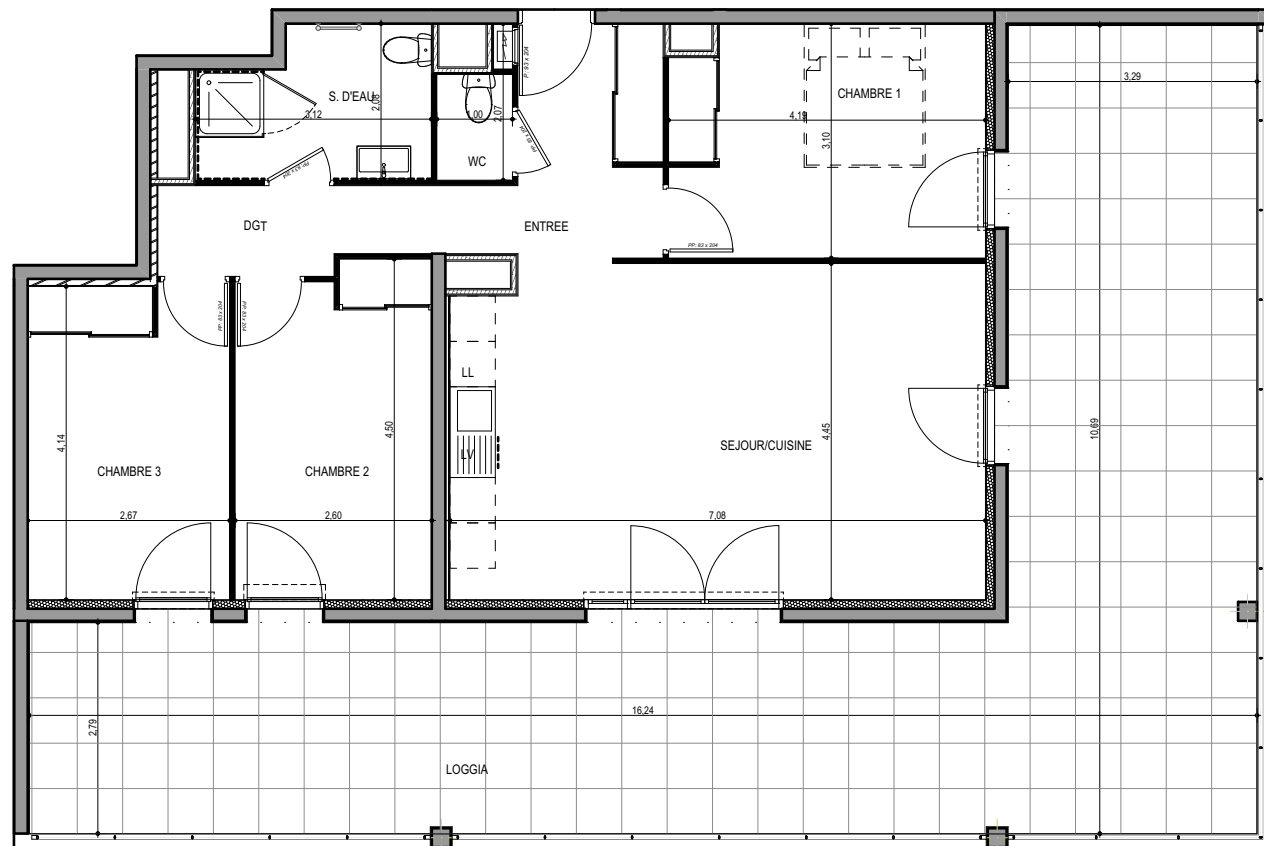

"LES TERRASSES DU STILETTO" - Bâtiment C2

Chemin du Stiletto - AJACCIO

Appartement: C2-43

R+4

T4

Surfaces habitables

Entrée	5.65 m ²
Séjour - Cuisine	31.35 m ²
Chambre 1	12.55 m ²
Chambre 2	11.20 m ²
Chambre 3	10.95 m ²
Salle de bain	5.75 m ²
WC	1.40 m ²
Dégagement	5.00 m ²
TOTAL	83.85 m²
Loggia	72.40 m ²

17 / 09 / 2021

PLAN DE VENTE