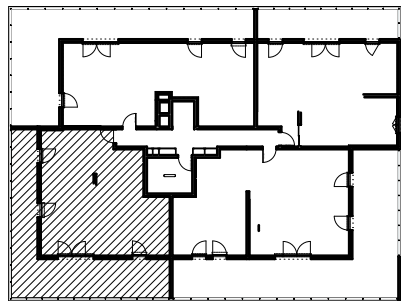

"LES TERRASSES DU STILETTO" - Bâtiment C2

Chemin du Stiletto - AJACCIO

Appartement: C2-52

R+5

T3

Surfaces habitables

Entrée	2.85 m ²
Séjour - Cuisine	27.95 m ²
Chambre 1	13.25 m ²
Chambre 2	12.65 m ²
Salle de bain	4.85 m ²
WC	1.45 m ²
DGT	4.25 m ²
TOTAL	67.25 m²
Loggia	49.50 m ²