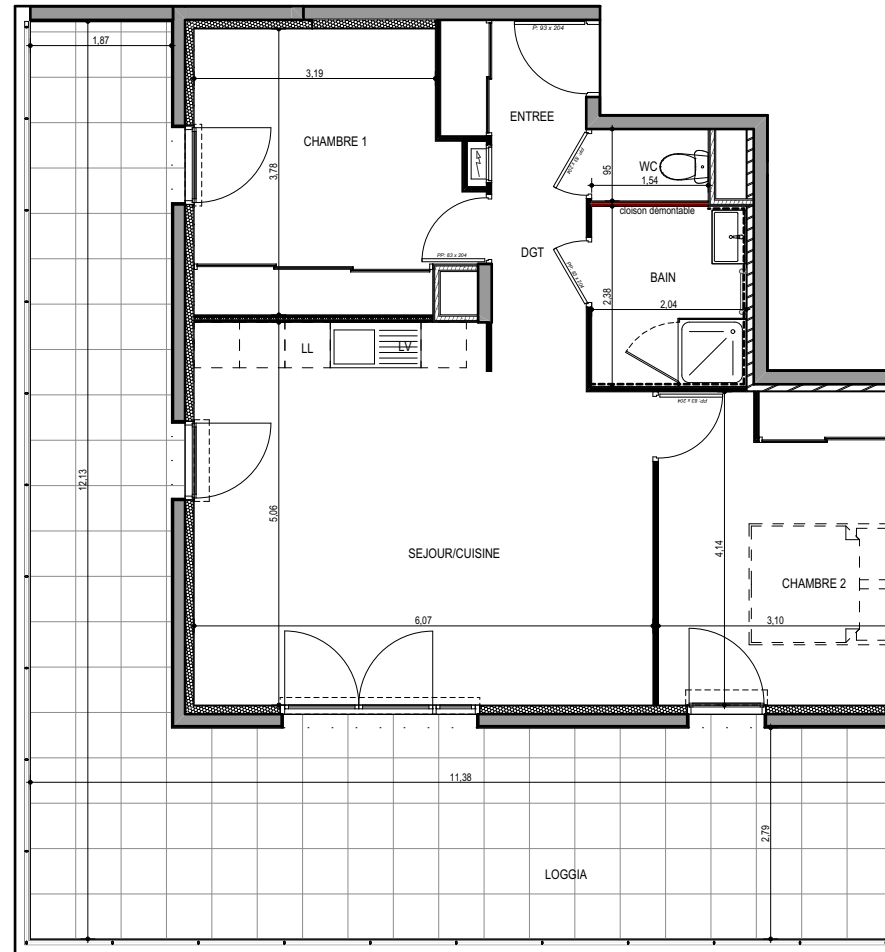

"LES TERRASSES DU STILETTO" - Bâtiment C2

Chemin du Stiletto - AJACCIO

Appartement: C2-52

R+5

T3

Surfaces habitables

Entrée	2.85 m ²
Séjour - Cuisine	27.95 m ²
Chambre 1	13.25 m ²
Chambre 2	12.65 m ²
Salle de bain	4.85 m ²
WC	1.45 m ²
DGT	4.25 m ²
TOTAL	67.25 m²
Loggia	49.50 m ²

17 / 09 / 2021

PLAN DE VENTE