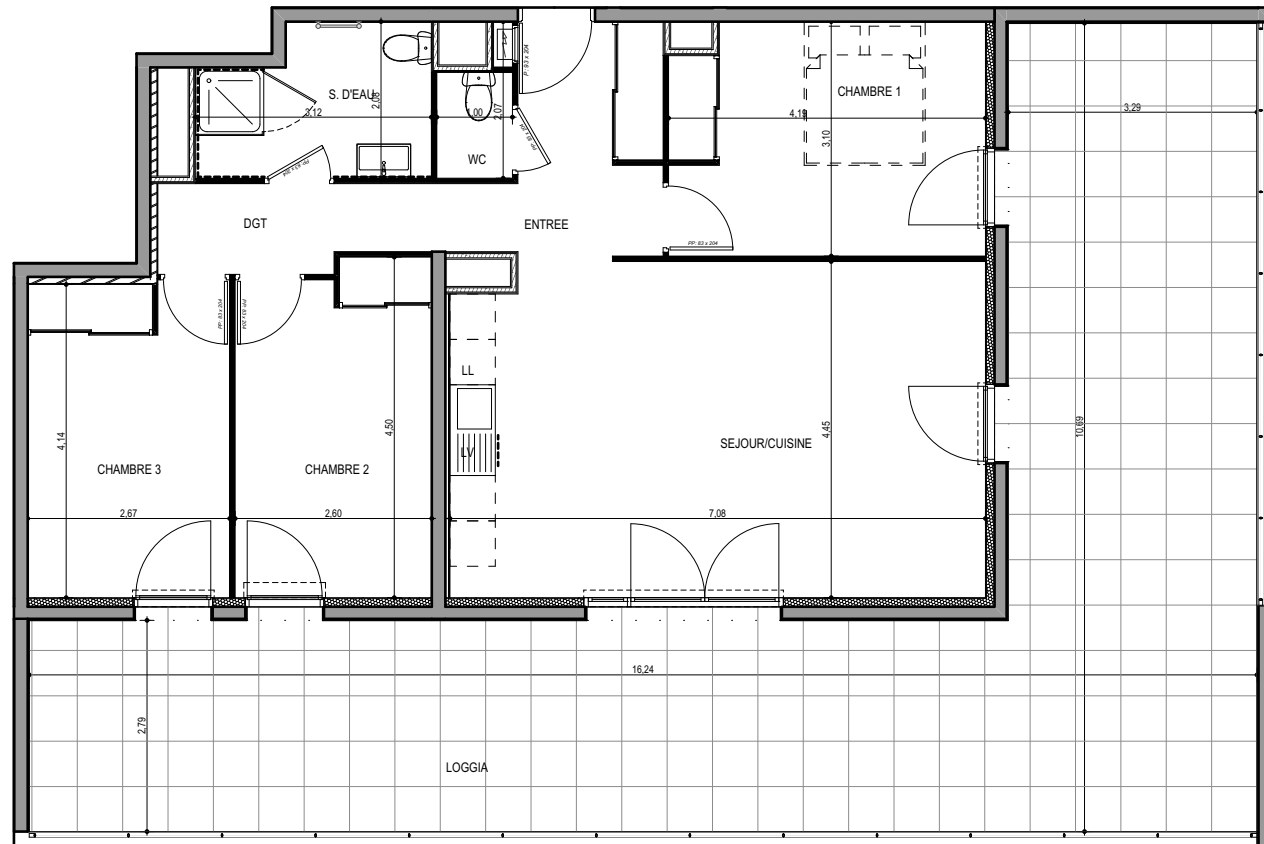

"LES TERRASSES DU STILETTO" - Bâtiment C2

Chemin du Stiletto - AJACCIO

Appartement: C2-53

R+5

T4

Surfaces habitables

Entrée	5.65 m ²
Séjour - Cuisine	31.35 m ²
Chambre 1	12.55 m ²
Chambre 2	11.20 m ²
Chambre 3	10.95 m ²
Salle de bain	5.75 m ²
WC	1.40 m ²
Dégagement	5.00 m ²
TOTAL	83.85 m²

Loggia 72.40 m²

17 / 09 / 2021

PLAN DE VENTE