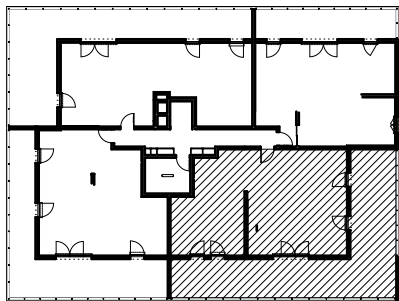

"LES TERRASSES DU STILETTO" - Bâtiment C2

Chemin du Stiletto - AJACCIO

Appartement: C2-53

R+5

T4

Surfaces habitables

Entrée	5.65 m ²
Séjour - Cuisine	31.35 m ²
Chambre 1	12.55 m ²
Chambre 2	11.20 m ²
Chambre 3	10.95 m ²
Salle de bain	5.75 m ²
WC	1.40 m ²
Dégagement	5.00 m ²
TOTAL	83.85 m²

Loggia 72.40 m²

17 / 09 / 2021

PLAN DE VENTE