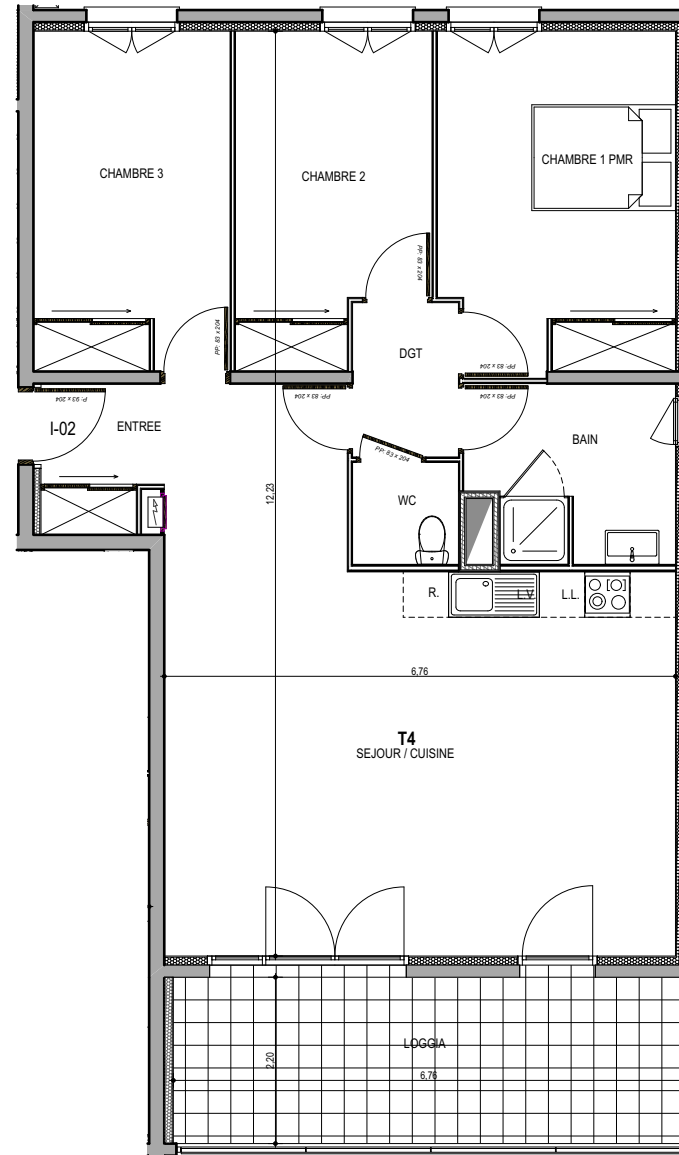

"CARRE BODICCIONE" - Bat I

Lieu dit Bodiccione - AJACCIO

Appartement: I-02

Rez de chaussée

T4 Surfaces habitables

Entrée - Placard	4,05 m ²
Séjour - Cuisine	41,63 m ²
Dégagement	2,95 m ²
Chambre 1 - Placard	13,92 m ²
Chambre 2 - Placard	10,87 m ²
Chambre 3 - Placard	11,78 m ²
Bain	6,38 m ²
WC	1,92 m ²
TOTAL	93,50 m²
Loggia	15,40 m ²

PLAN DE VENTE