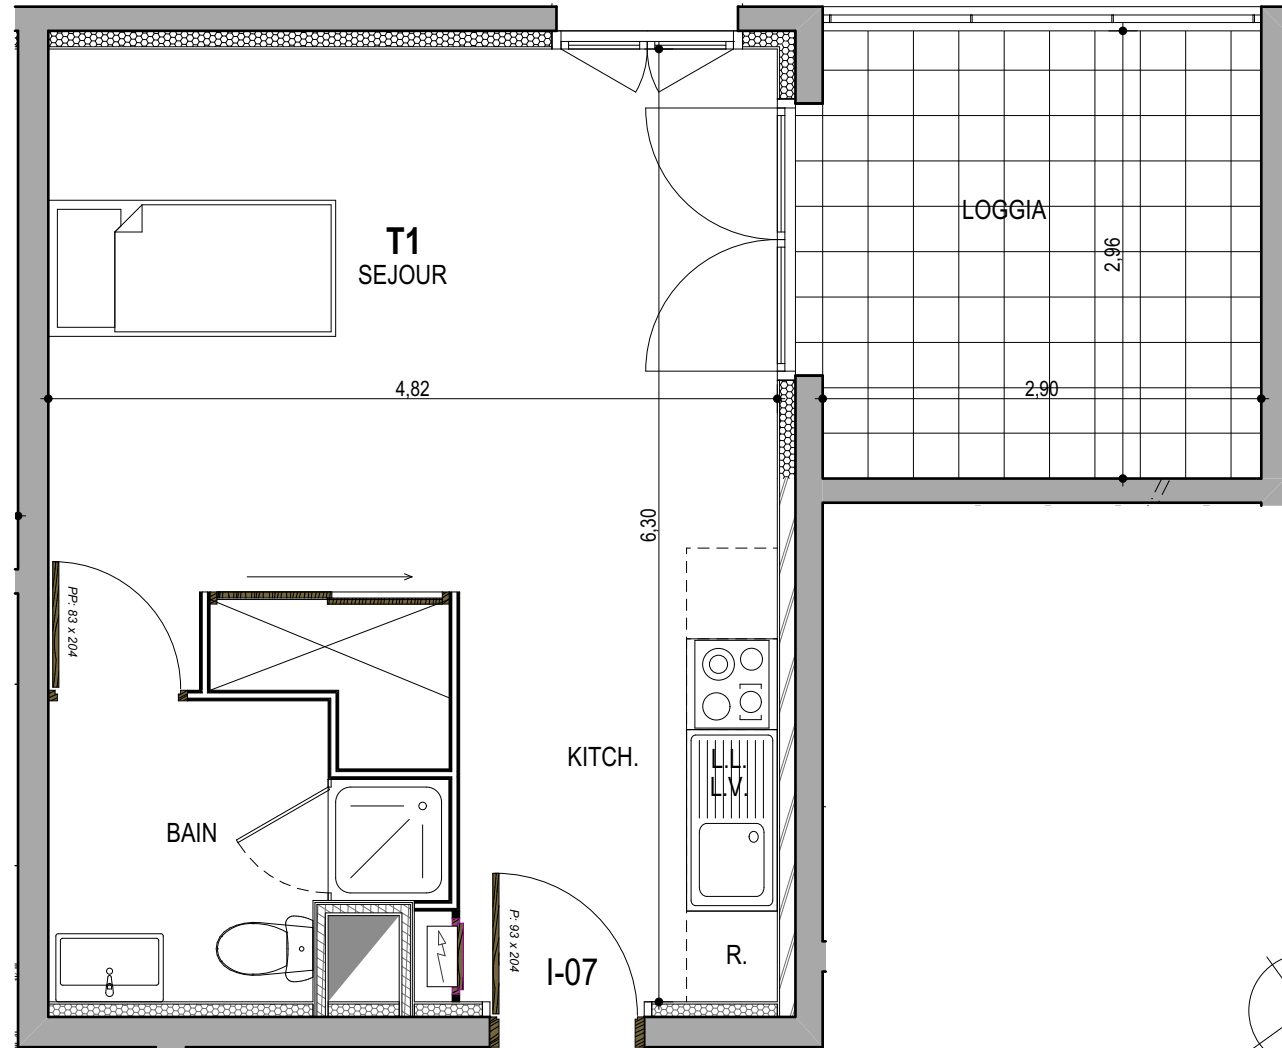

"CARRE BODICCIONE" - Bat I

Lieu dit Bodiccione - AJACCIO

Appartement: I-07

Rez de chaussée

T1 Surfaces habitables

Séjour/Cuisine	25,10 m ²
Bains	4,35 m ²
TOTAL	29,45 m²
Loggia	8,90 m ²

PLAN DE VENTE