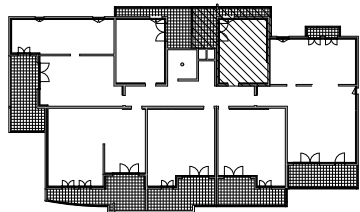

# "CARRE BODICCIONE" - Bat I

Lieu dit Bodiccione - AJACCIO

## Appartement: I-11

1er ETAGE

### T1 Surfaces habitables

Séjour/Cuisine	25,10 m <sup>2</sup>
Bains	4,35 m <sup>2</sup>
<b>TOTAL</b>	<b>29,45 m<sup>2</sup></b>
Loggia	13,15 m <sup>2</sup>

PLAN DE VENTE