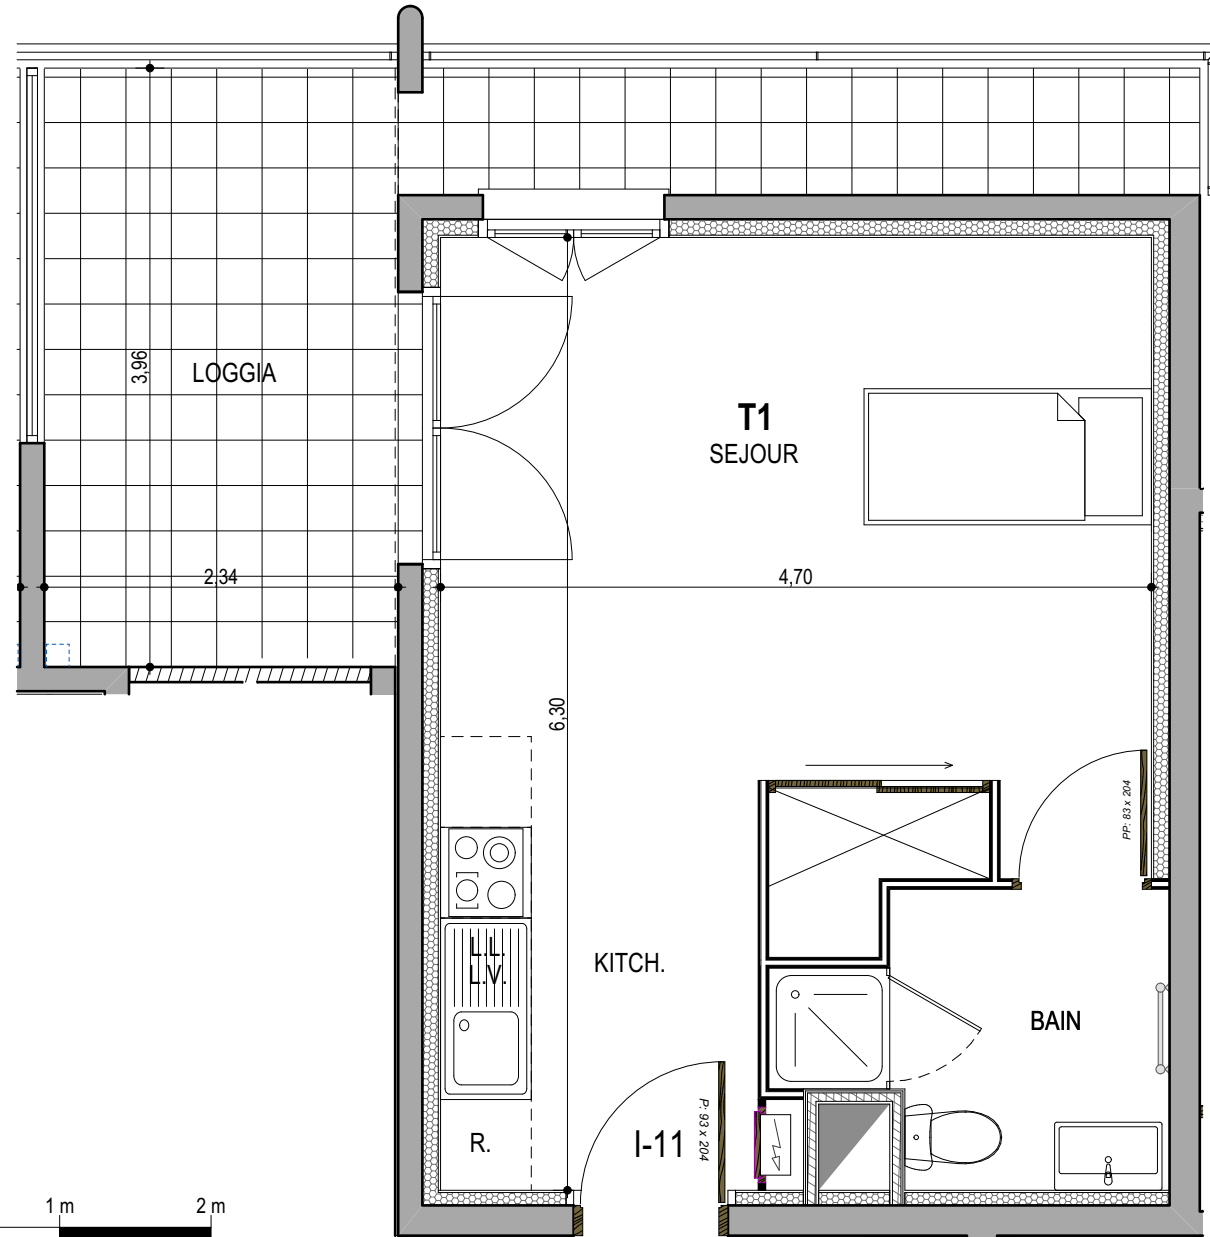

# "CARRE BODICCIONE" - Bat I

Lieu dit Bodiccione - AJACCIO

## Appartement: I-11

1er ETAGE

### T1 Surfaces habitables

Séjour/Cuisine	25,10 m <sup>2</sup>
Bains	4,35 m <sup>2</sup>
<b>TOTAL</b>	<b>29,45 m<sup>2</sup></b>
Loggia	13,15 m <sup>2</sup>

PLAN DE VENTE