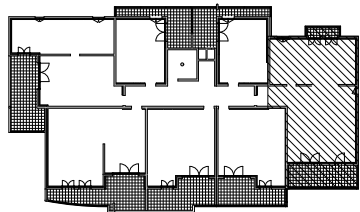

"CARRE BODICCIONE" - Bat I

Lieu dit Bodiccione - AJACCIO

Appartement: I-12 1er ETAGE

T4 Surfaces habitables

Entrée - Placard	5,30 m ²
Séjour - Cuisine	41,70 m ²
Dégagement	2,80 m ²
Chambre 1 - Placard	13,75 m ²
Chambre 2 - Placard	10,50 m ²
Chambre 3 - Placard	11,50 m ²
Bain	6,20 m ²
WC	1,75 m ²
TOTAL	93,50 m²
Loggia	15,40 m ²
Balcon	3,05 m ²

PLAN DE VENTE