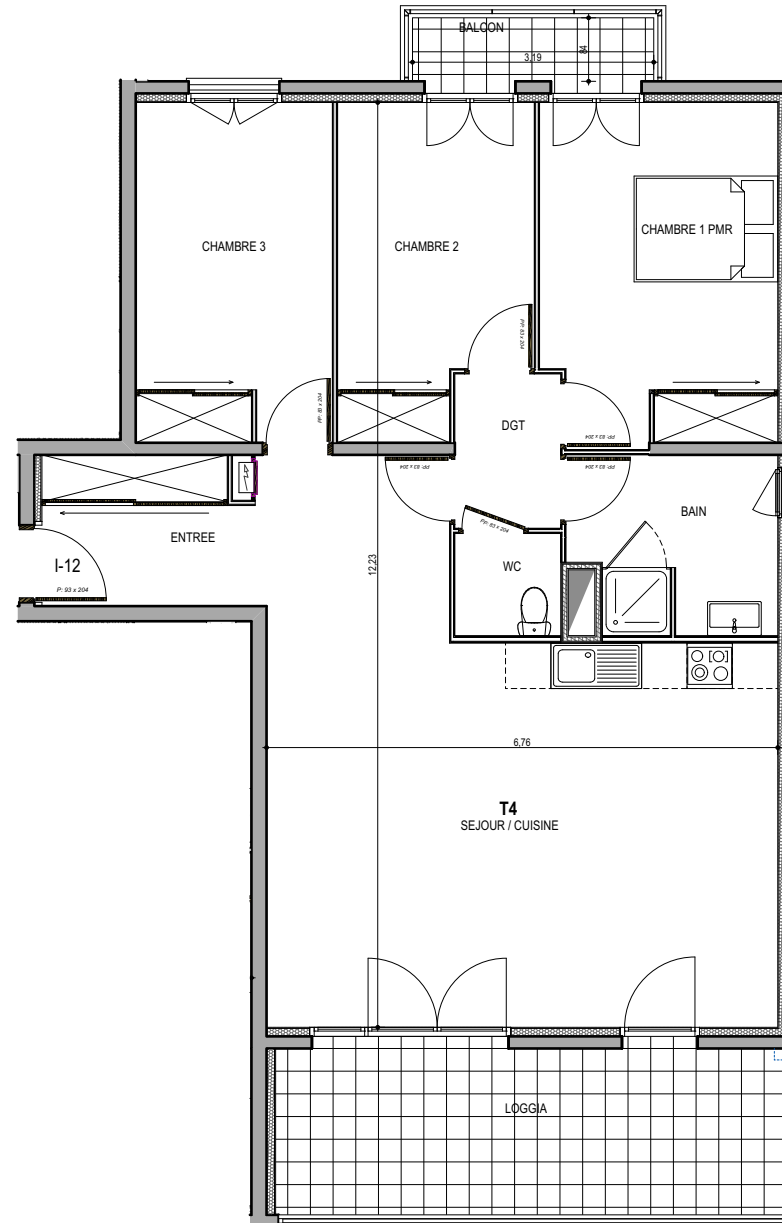

"CARRE BODICCIONE" - Bat I

Lieu dit Bodiccione - AJACCIO

Appartement: I-12 1er ETAGE

T4 Surfaces habitables

Entrée - Placard	5,30 m ²
Séjour - Cuisine	41,70 m ²
Dégagement	2,80 m ²
Chambre 1 - Placard	13,75 m ²
Chambre 2 - Placard	10,50 m ²
Chambre 3 - Placard	11,50 m ²
Bain	6,20 m ²
WC	1,75 m ²
TOTAL	93,50 m²
Loggia	15,40 m ²
Balcon	3,05 m ²

PLAN DE VENTE