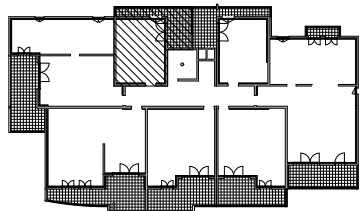

"CARRE BODICCIONE" - Bat I

Lieu dit Bodiccione - AJACCIO

Appartement: I-17

1er ETAGE

T1 Surfaces habitables

Séjour/Cuisine	25,10 m ²
Bains	4,35 m ²
TOTAL	29,45 m²
Loggia	13,75 m ²

PLAN DE VENTE