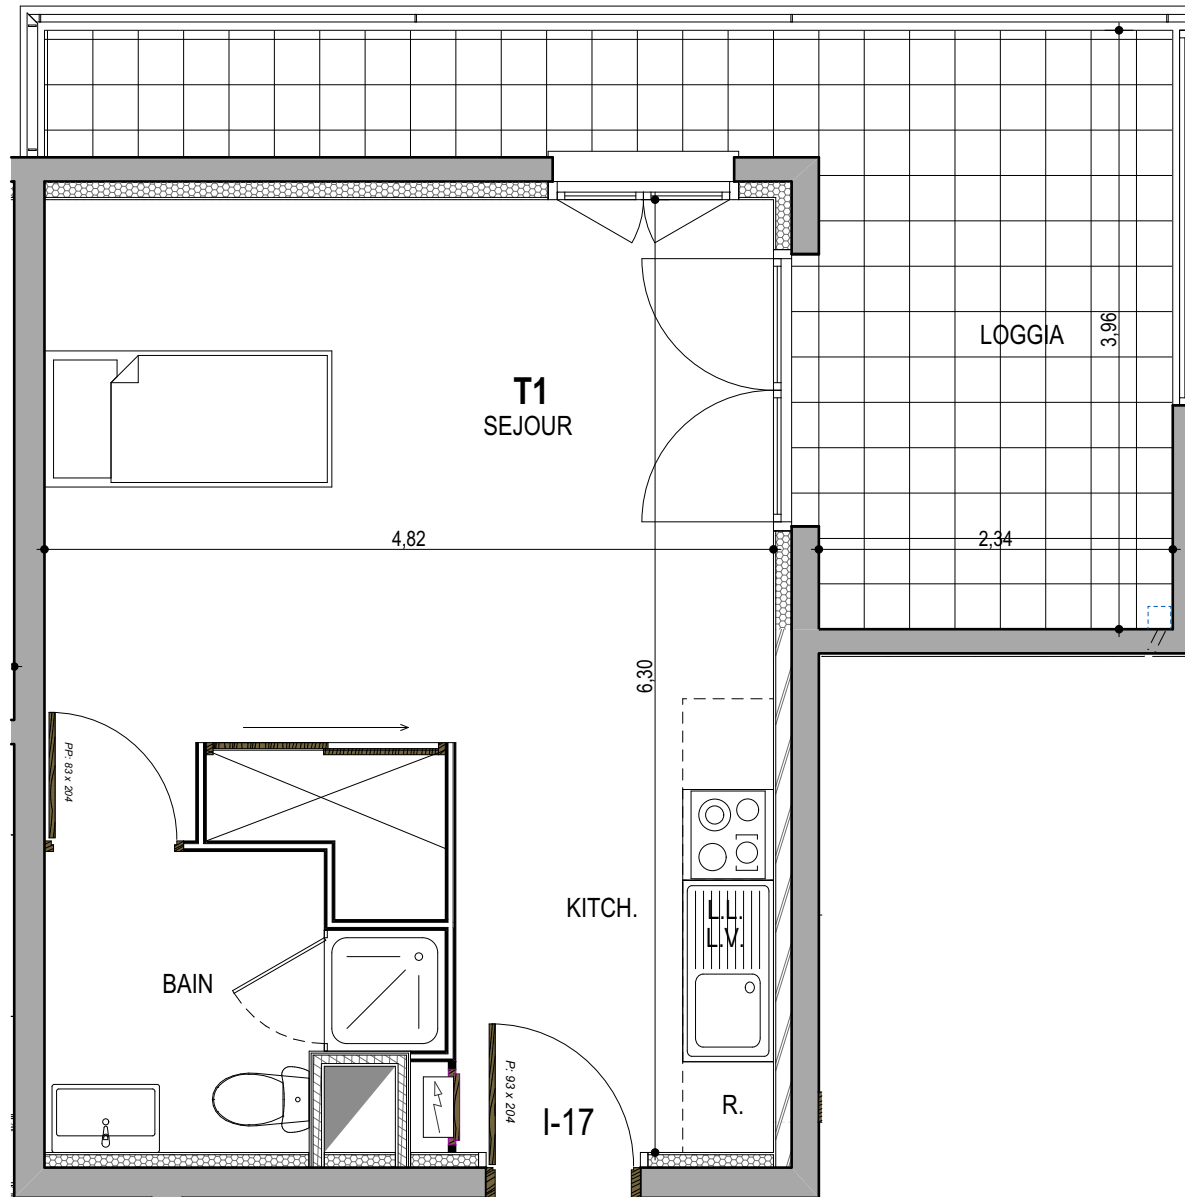

"CARRE BODICCIONE" - Bat I

Lieu dit Bodiccione - AJACCIO

Appartement: I-17

1er ETAGE

T1 Surfaces habitables

Séjour/Cuisine	25,10 m ²
Bains	4,35 m ²
TOTAL	29,45 m²
Loggia	13,75 m ²

PLAN DE VENTE