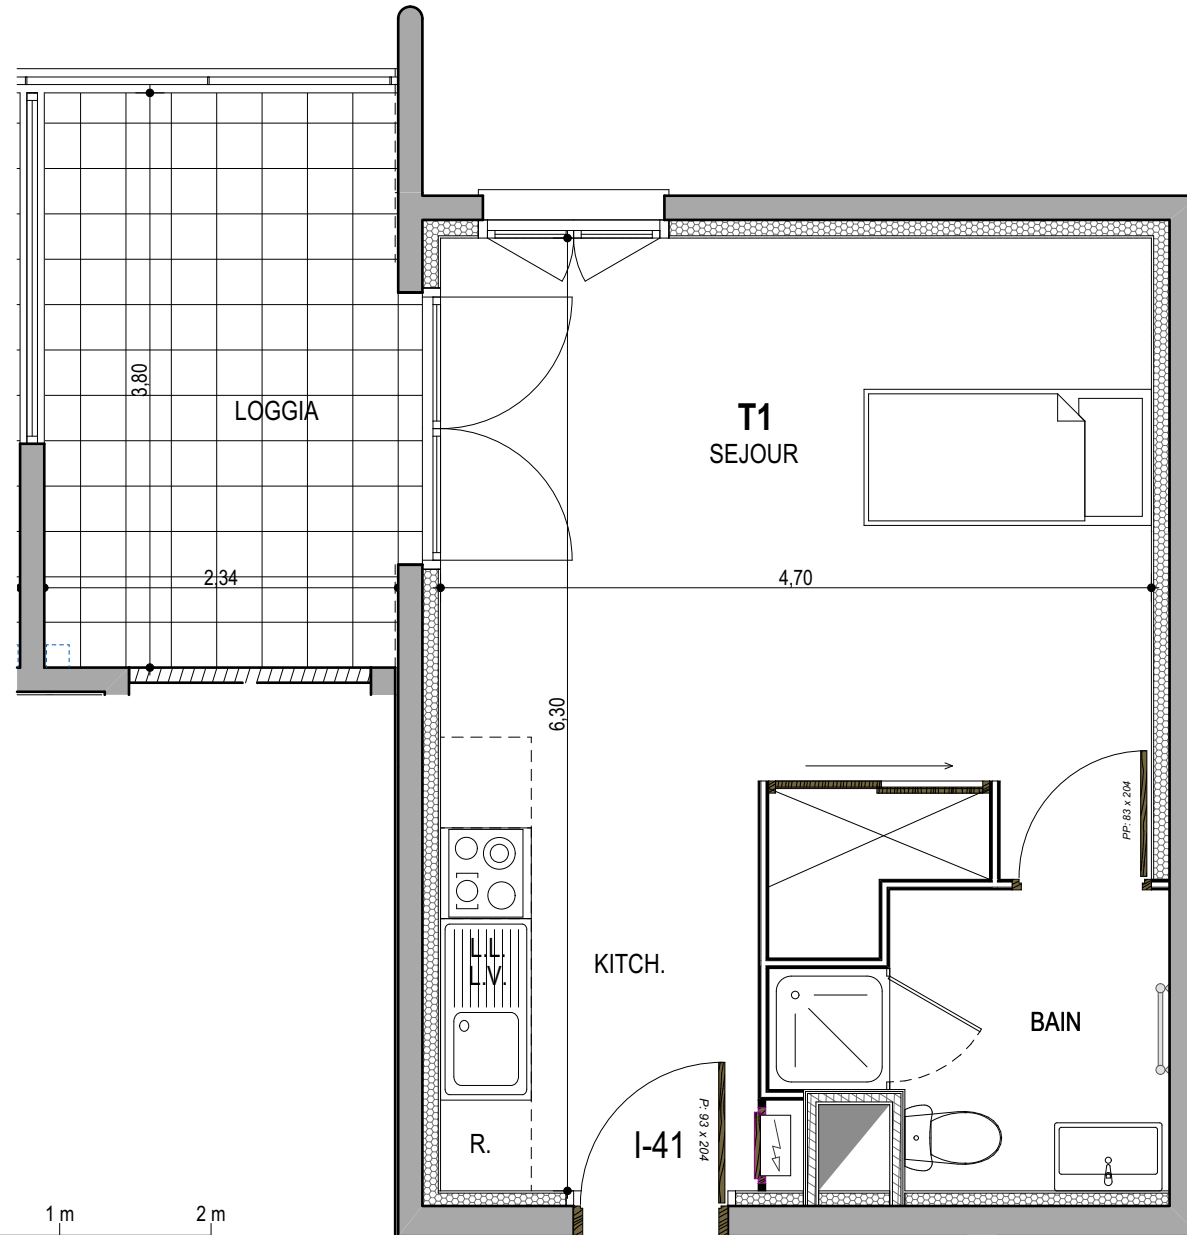

# "CARRE BODICCIONE" - Bat I

Lieu dit Bodiccione - AJACCIO

**Appartement: I-41**  
4ème ETAGE

T1  
**Surfaces habitables**

Séjour/Cuisine	25,10 m <sup>2</sup>
Bains	4,35 m <sup>2</sup>
<b>TOTAL</b>	<b>29,45 m<sup>2</sup></b>
Loggia	9,20 m <sup>2</sup>

**PLAN DE VENTE**