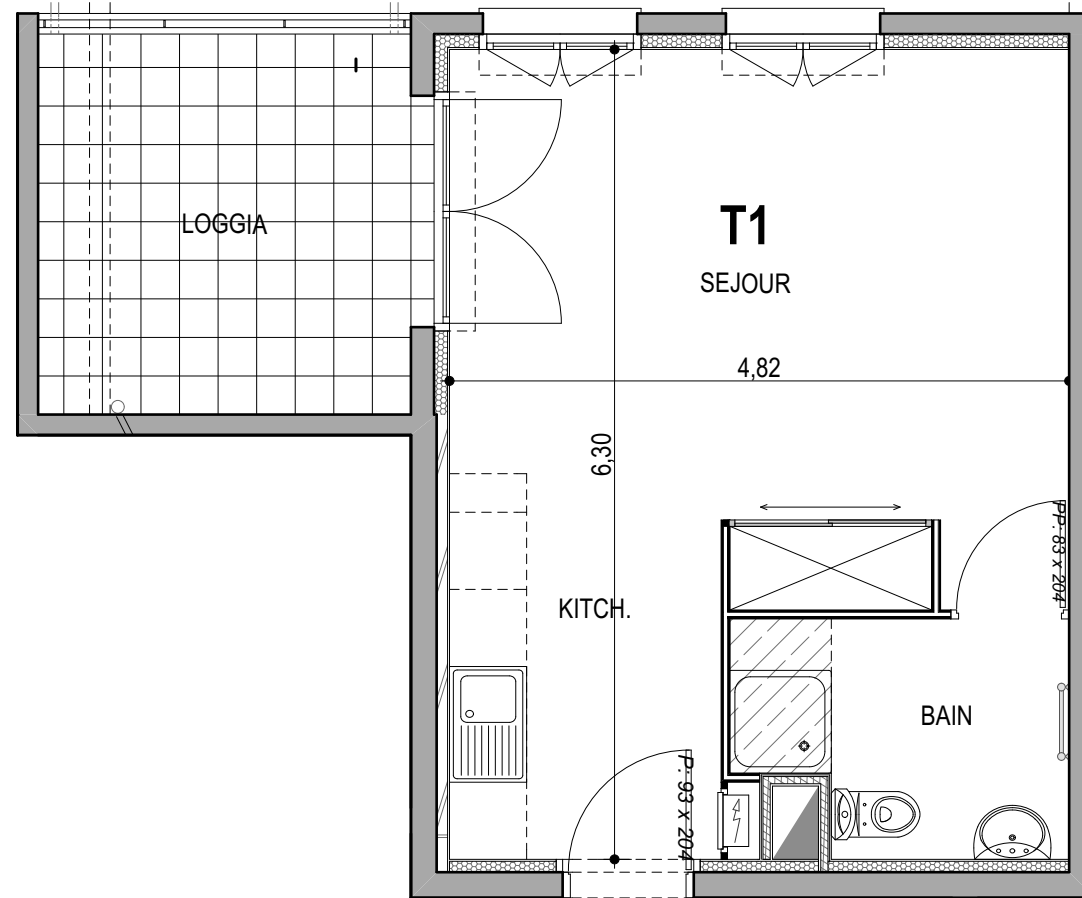

# "CARRE BODICCIONE" - Bat J1

Lieu dit Bodiccione - AJACCIO

Appartement: J1-01

Rez de chaussée

-T1

Surfaces habitables

Séjour/Cuisine	25.10 m <sup>2</sup>
Salle de bain	4.40 m <sup>2</sup>

<b>Total</b>	<b>29.50 m<sup>2</sup></b>
--------------	----------------------------

Loggia	8.60 m <sup>2</sup>
--------	---------------------

0m 1m 2m

**PLAN DE VENTE**