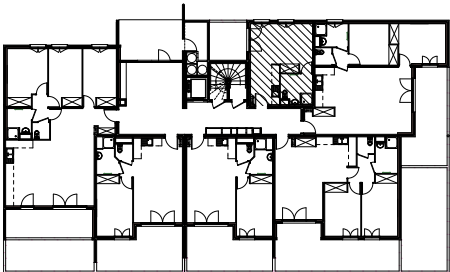

# "CARRE BODICCIONE" - Bat J1

Lieu dit Bodiccione - AJACCIO

Appartement: J1-01

Rez de chaussée

-T1

Surfaces habitables

Séjour/Cuisine	25.10 m <sup>2</sup>
Salle de bain	4.40 m <sup>2</sup>

<b>Total</b>	<b>29.50 m<sup>2</sup></b>
--------------	----------------------------

Loggia	8.60 m <sup>2</sup>
--------	---------------------

0m 1m 2m

**PLAN DE VENTE**