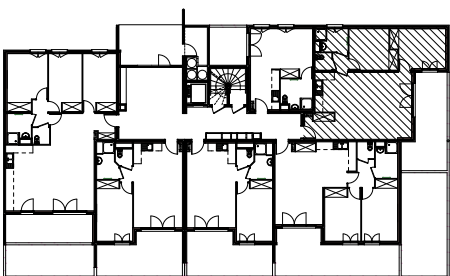

"CARRE BODICCIONE" - Bat J1

Lieu dit Bodiccione - AJACCIO

Appartement: J1-02

Rez de chaussée

-T3

Surfaces habitables

Entrée	3.75 m ²
Séjour/Cuisine	34.85 m ²
Chambre 1	13.75 m ²
Chambre 2	10.45 m ²
Salle de bain	3.75 m ²
Wc	2.30 m ²
Dgt	2.80 m ²

Total 71.65 m²

Loggia	12.90 m ²
Terrasse	27.95 m ²

0m 1m 2m

PLAN DE VENTE