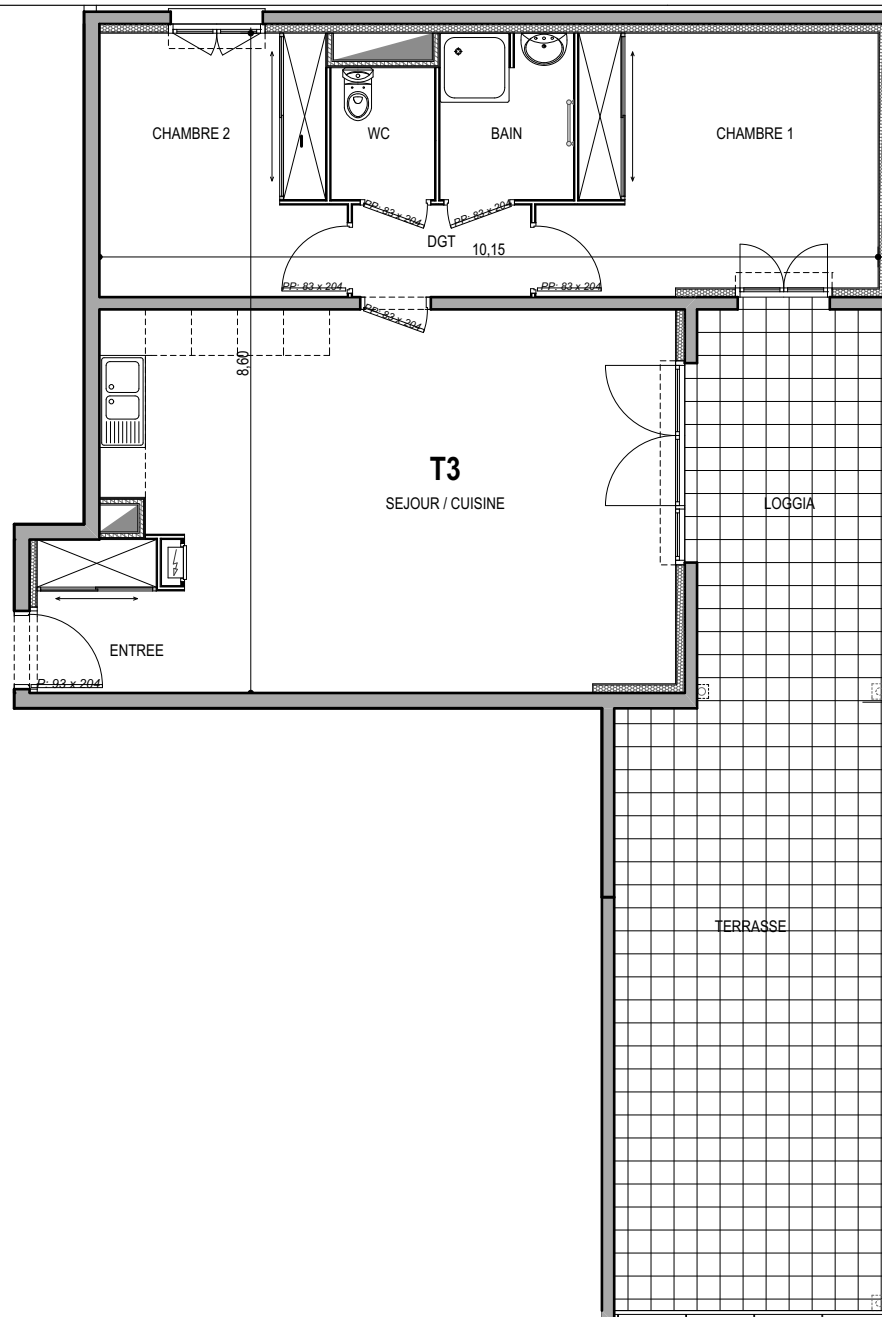

"CARRE BODICCIONE" - Bat J1

Lieu dit Bodiccione - AJACCIO

Appartement: J1-02

Rez de chaussée

-T3

Surfaces habitables

Entrée	3.75 m ²
Séjour/Cuisine	34.85 m ²
Chambre 1	13.75 m ²
Chambre 2	10.45 m ²
Salle de bain	3.75 m ²
Wc	2.30 m ²
Dgt	2.80 m ²

Total 71.65 m²

Loggia	12.90 m ²
Terrasse	27.95 m ²

0m 1m 2m

PLAN DE VENTE