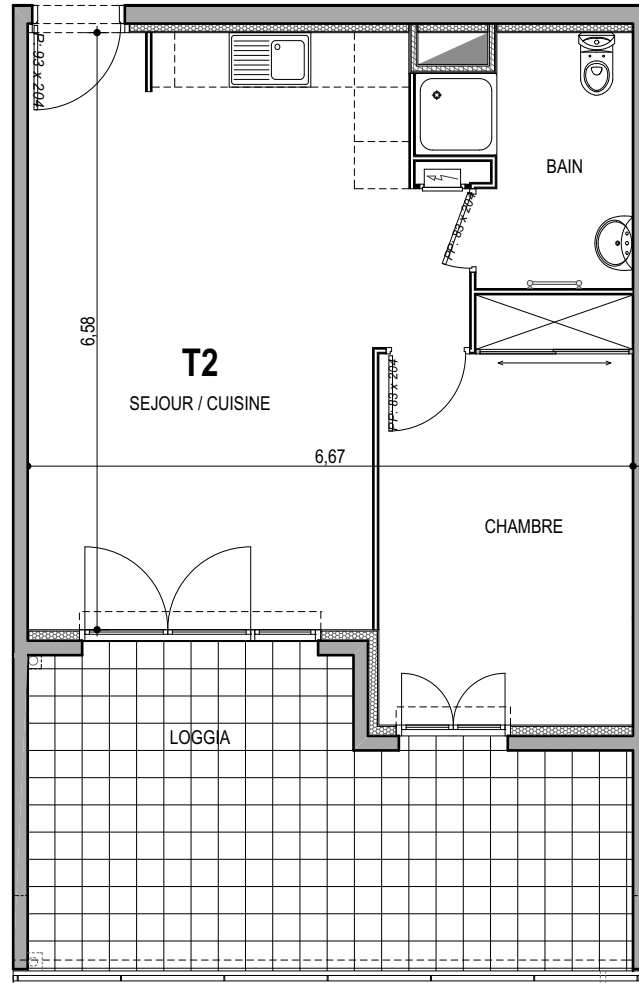

"CARRE BODICCIONE" - Bat J1

Lieu dit Bodiccione - AJACCIO

Appartement: J1-04

Rez de chaussée

-T2

Surfaces habitables

Séjour/Cuisine	27.65 m ²
Chambre 1	12.60 m ²
Salle de bain/WC	5.30 m ²

Total 45.55 m²

Loggia 20.00 m²

0m 1m 2m

PLAN DE VENTE