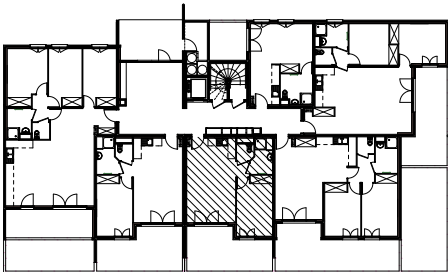

"CARRE BODICCIONE" - Bat J1

Lieu dit Bodiccione - AJACCIO

Appartement: J1-04

Rez de chaussée

-T2

Surfaces habitables

Séjour/Cuisine	27.65 m ²
Chambre 1	12.60 m ²
Salle de bain/WC	5.30 m ²

Total 45.55 m²

Loggia 20.00 m²

0m 1m 2m

PLAN DE VENTE