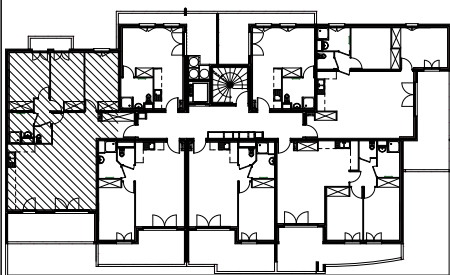

# "CARRE BODICCIONE" - Bat J1

Lieu dit Bodiccione - AJACCIO

**Appartement: J1-16**

1er ETAGE

-T4

**Surfaces habitables**

Entrée	5.55m <sup>2</sup>
Séjour/Cuisine	41.65 m <sup>2</sup>
Chambre 1	13.95 m <sup>2</sup>
Chambre 2	10.65 m <sup>2</sup>
Chambre 3	11.65 m <sup>2</sup>
Salle de bain	6.20 m <sup>2</sup>
WC	1.75 m <sup>2</sup>
Dgt	2.80 m <sup>2</sup>

**Total 93.50 m<sup>2</sup>**

Loggia	14.85 m <sup>2</sup>
Balcon	2.70 m <sup>2</sup>

0m 1m 2m

**PLAN DE VENTE**