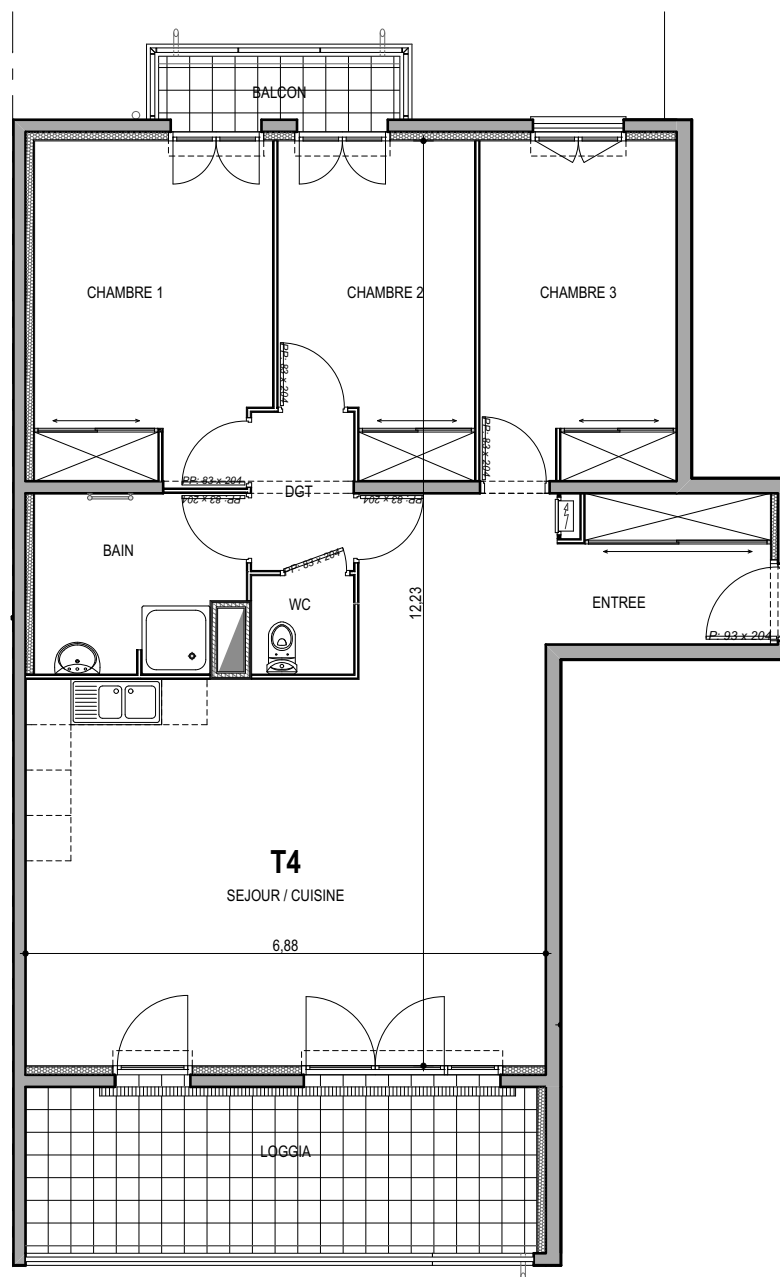

# "CARRE BODICCIONE" - Bat J1

Lieu dit Bodiccione - AJACCIO

**Appartement: J1-16**

1er ETAGE

-T4

**Surfaces habitables**

Entrée	5.55m <sup>2</sup>
Séjour/Cuisine	41.65 m <sup>2</sup>
Chambre 1	13.95 m <sup>2</sup>
Chambre 2	10.65 m <sup>2</sup>
Chambre 3	11.65 m <sup>2</sup>
Salle de bain	6.20 m <sup>2</sup>
WC	1.75 m <sup>2</sup>
Dgt	2.80 m <sup>2</sup>

**Total 93.50 m<sup>2</sup>**

Loggia	14.85 m <sup>2</sup>
Balcon	2.70 m <sup>2</sup>

0m 1m 2m

**PLAN DE VENTE**