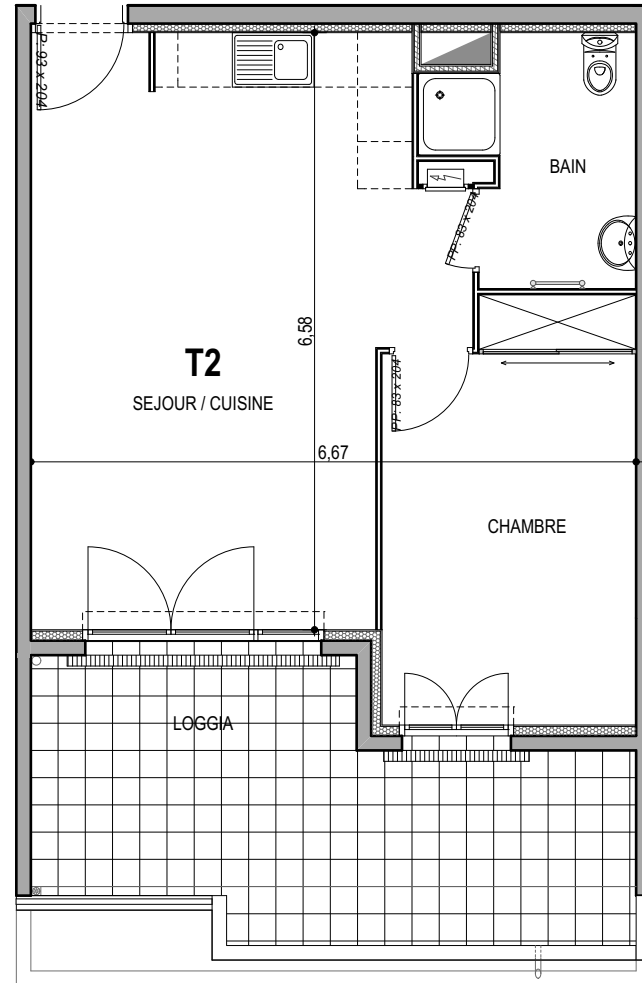

# "CARRE BODICCIONE" - Bat J1

Lieu dit Bodiccione - AJACCIO

Appartement: J1-34

3ème ETAGE

-T2

**Surfaces habitables**

Séjour/Cuisine	27.65 m <sup>2</sup>
Chambre 1	12.60 m <sup>2</sup>
Salle de bain/WC	5.30 m <sup>2</sup>

**Total** 45.55 m<sup>2</sup>

Loggia 16.90 m<sup>2</sup>

0m 1m 2m

**PLAN DE VENTE**