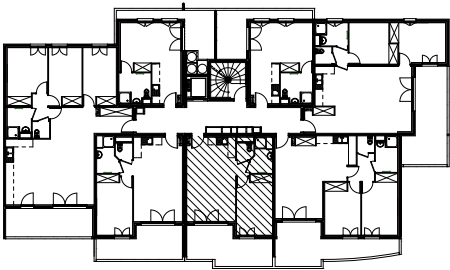

# "CARRE BODICCIONE" - Bat J1

Lieu dit Bodiccione - AJACCIO

Appartement: J1-34

3ème ETAGE

-T2

**Surfaces habitables**

Séjour/Cuisine	27.65 m <sup>2</sup>
Chambre 1	12.60 m <sup>2</sup>
Salle de bain/WC	5.30 m <sup>2</sup>

**Total** 45.55 m<sup>2</sup>

Loggia 16.90 m<sup>2</sup>

0m 1m 2m

**PLAN DE VENTE**