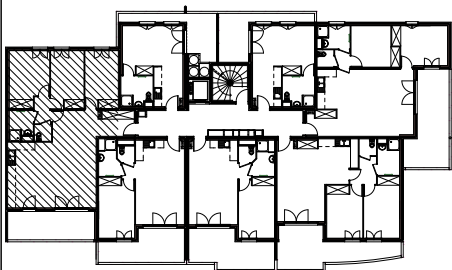

"CARRE BODICCIONE" - Bat J1

Lieu dit Bodiccione - AJACCIO

Appartement: J1-36

3ème ETAGE

-T4

Surfaces habitables

| | |
|----------------|----------------------|
| Entrée | 5.55m ² |
| Séjour/Cuisine | 41.65 m ² |
| Chambre 1 | 13.95 m ² |
| Chambre 2 | 10.65 m ² |
| Chambre 3 | 11.65 m ² |
| Salle de bain | 6.20 m ² |
| WC | 1.75 m ² |
| Dgt | 2.80 m ² |

Total 93.50 m²

Loggia 14.85 m²

0m 1m 2m

PLAN DE VENTE