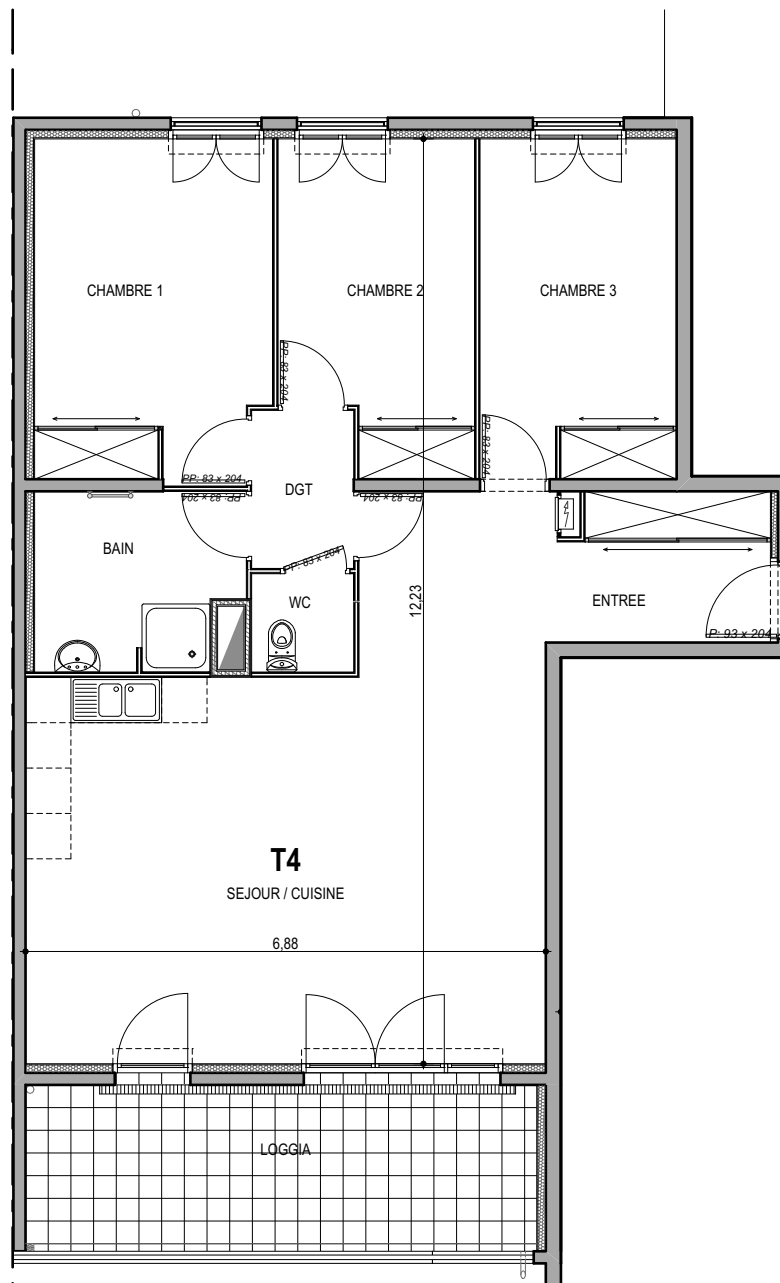

"CARRE BODICCIONE" - Bat J1

Lieu dit Bodiccione - AJACCIO

Appartement: J1-36

3ème ETAGE

-T4

Surfaces habitables

| | |
|----------------|----------------------|
| Entrée | 5.55m ² |
| Séjour/Cuisine | 41.65 m ² |
| Chambre 1 | 13.95 m ² |
| Chambre 2 | 10.65 m ² |
| Chambre 3 | 11.65 m ² |
| Salle de bain | 6.20 m ² |
| WC | 1.75 m ² |
| Dgt | 2.80 m ² |

Total 93.50 m²

Loggia 14.85 m²

0m 1m 2m

PLAN DE VENTE