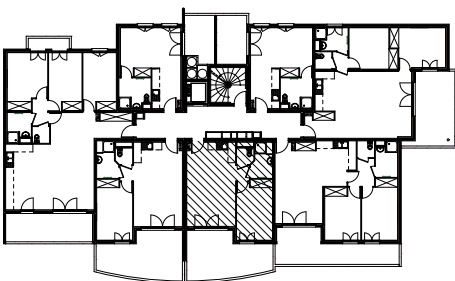

# "CARRE BODICCIONE" - Bat J1

Lieu dit Bodiccione - AJACCIO

Appartement: J1-44

4ème ETAGE

-T2

**Surfaces habitables**

Séjour/Cuisine	27.65 m <sup>2</sup>
Chambre 1	12.60 m <sup>2</sup>
Salle de bain/WC	5.30 m <sup>2</sup>

**Total** 45.55 m<sup>2</sup>

Loggia 21.15 m<sup>2</sup>

0m 1m 2m

**PLAN DE VENTE**