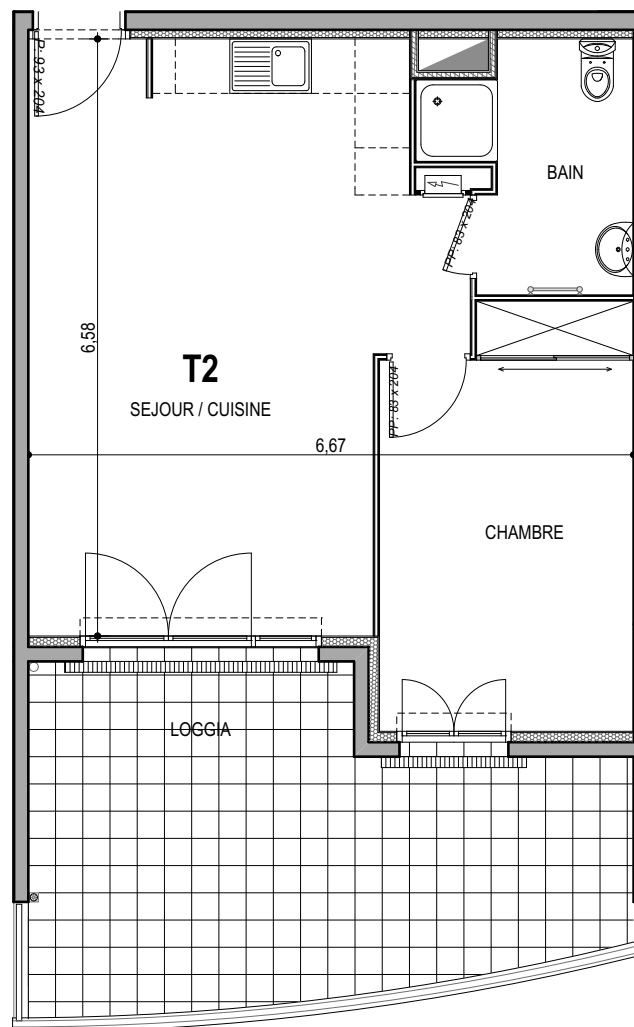

# "CARRE BODICCIONE" - Bat J1

Lieu dit Bodiccione - AJACCIO

Appartement: J1-44

4ème ETAGE

-T2

**Surfaces habitables**

Séjour/Cuisine	27.65 m <sup>2</sup>
Chambre 1	12.60 m <sup>2</sup>
Salle de bain/WC	5.30 m <sup>2</sup>

**Total** 45.55 m<sup>2</sup>

Loggia 21.15 m<sup>2</sup>

0m 1m 2m

**PLAN DE VENTE**