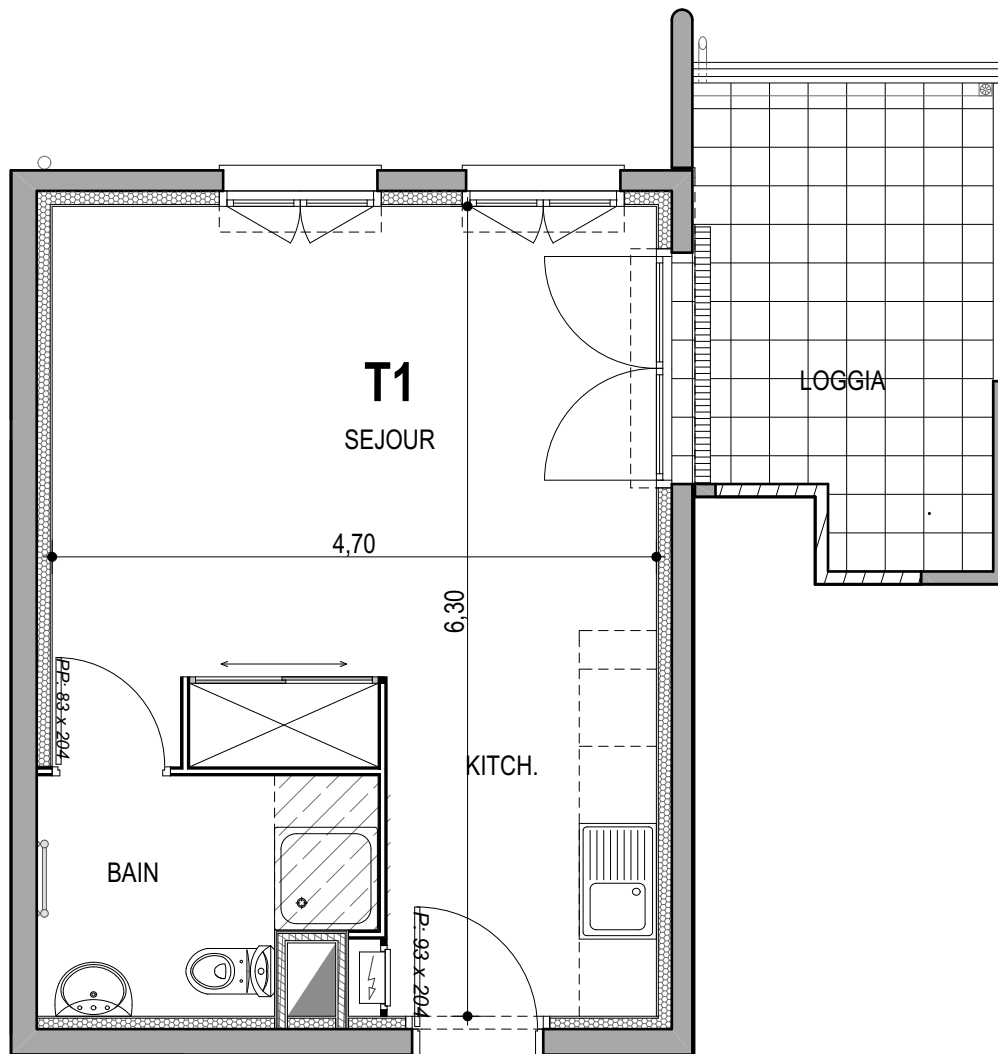

"CARRE BODICCIONE" - Bat J1

Lieu dit Bodiccione - AJACCIO

Appartement: J1-47

4ème ETAGE

-T1

Surfaces habitables

Séjour/Cuisine	24.40 m ²
Salle de bain	4.55 m ²

Total	28.95 m²
--------------	----------------------------

Loggia	8.15 m ²
--------	---------------------

0m 1m 2m

PLAN DE VENTE