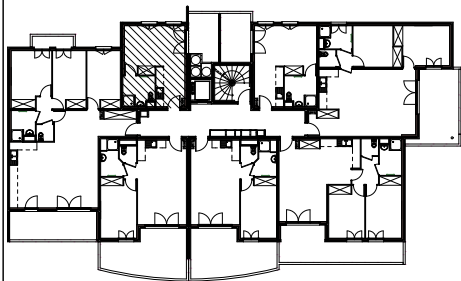

"CARRE BODICCIONE" - Bat J1

Lieu dit Bodiccione - AJACCIO

Appartement: J1-47

4ème ETAGE

-T1

Surfaces habitables

Séjour/Cuisine	24.40 m ²
Salle de bain	4.55 m ²

Total	28.95 m²
--------------	----------------------------

Loggia	8.15 m ²
--------	---------------------

0m 1m 2m

PLAN DE VENTE