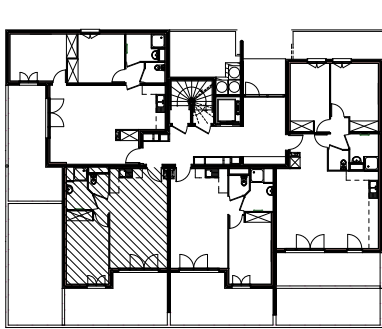

"CARRE BODICCIONE" - Bat J2

Lieu dit Bodiccione - AJACCIO

Appartement: J2-03

Rez de chaussée

-T2

Surfaces habitables

Séjour/Cuisine	27.65 m ²
Chambre 1	12.60 m ²
Salle de bain/ Wc	5.45 m ²

Total 45.70 m²

Loggia 20.25 m²

0m 1m 2m

PLAN DE VENTE