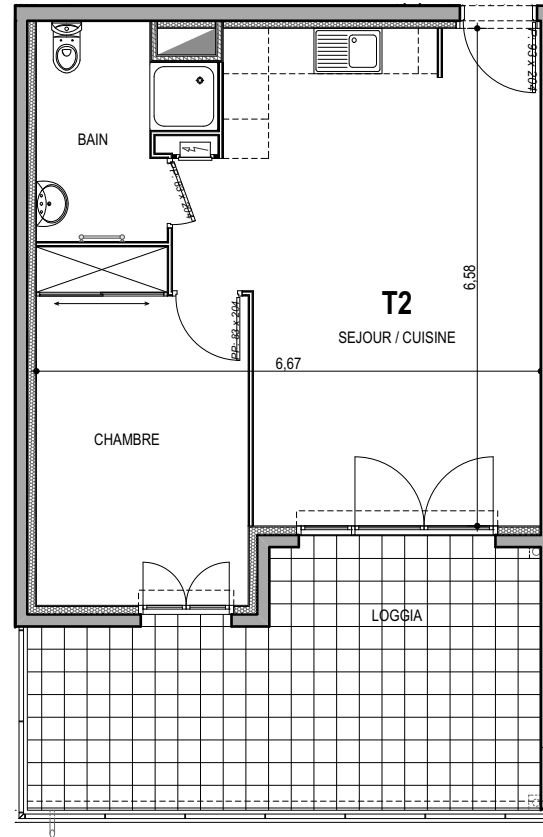

"CARRE BODICCIONE" - Bat J2

Lieu dit Bodiccione - AJACCIO

Appartement: J2-03

Rez de chaussée

-T2

Surfaces habitables

Séjour/Cuisine	27.65 m ²
Chambre 1	12.60 m ²
Salle de bain/ Wc	5.45 m ²

Total 45.70 m²

Loggia 20.25 m²

0m 1m 2m

PLAN DE VENTE