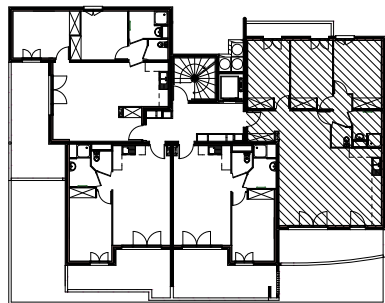

"CARRE BODICCIONE" - Bat J2

Lieu dit Bodiccione - AJACCIO

Appartement: J2-11

1er ETAGE

-T4

Surfaces habitables

Entrée	3.10 m ²
Séjour/Cuisine	40.85 m ²
Chambre 1	13.45 m ²
Chambre 2	10.70 m ²
Chambre 3	13.20 m ²
Salle de bain	5.65 m ²
Wc	1.90 m ²
Dgt	3.05 m ²

Total 91.90 m²

Loggia	14.10 m ²
Balcon	4.70 m ²

0m 1m 2m

PLAN DE VENTE