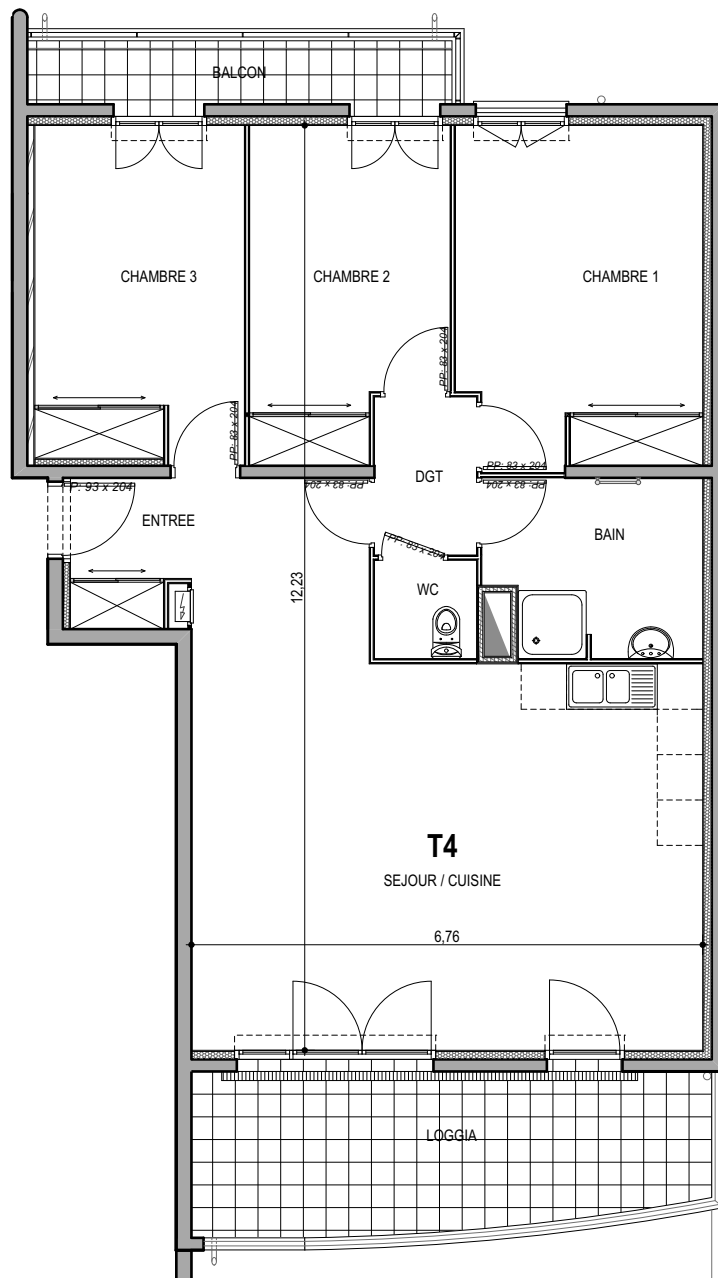

"CARRE BODICCIONE" - Bat J2

Lieu dit Bodiccione - AJACCIO

Appartement: J2-11

1er ETAGE

-T4

Surfaces habitables

Entrée	3.10 m ²
Séjour/Cuisine	40.85 m ²
Chambre 1	13.45 m ²
Chambre 2	10.70 m ²
Chambre 3	13.20 m ²
Salle de bain	5.65 m ²
Wc	1.90 m ²
Dgt	3.05 m ²

Total 91.90 m²

Loggia	14.10 m ²
Balcon	4.70 m ²

0m 1m 2m

PLAN DE VENTE